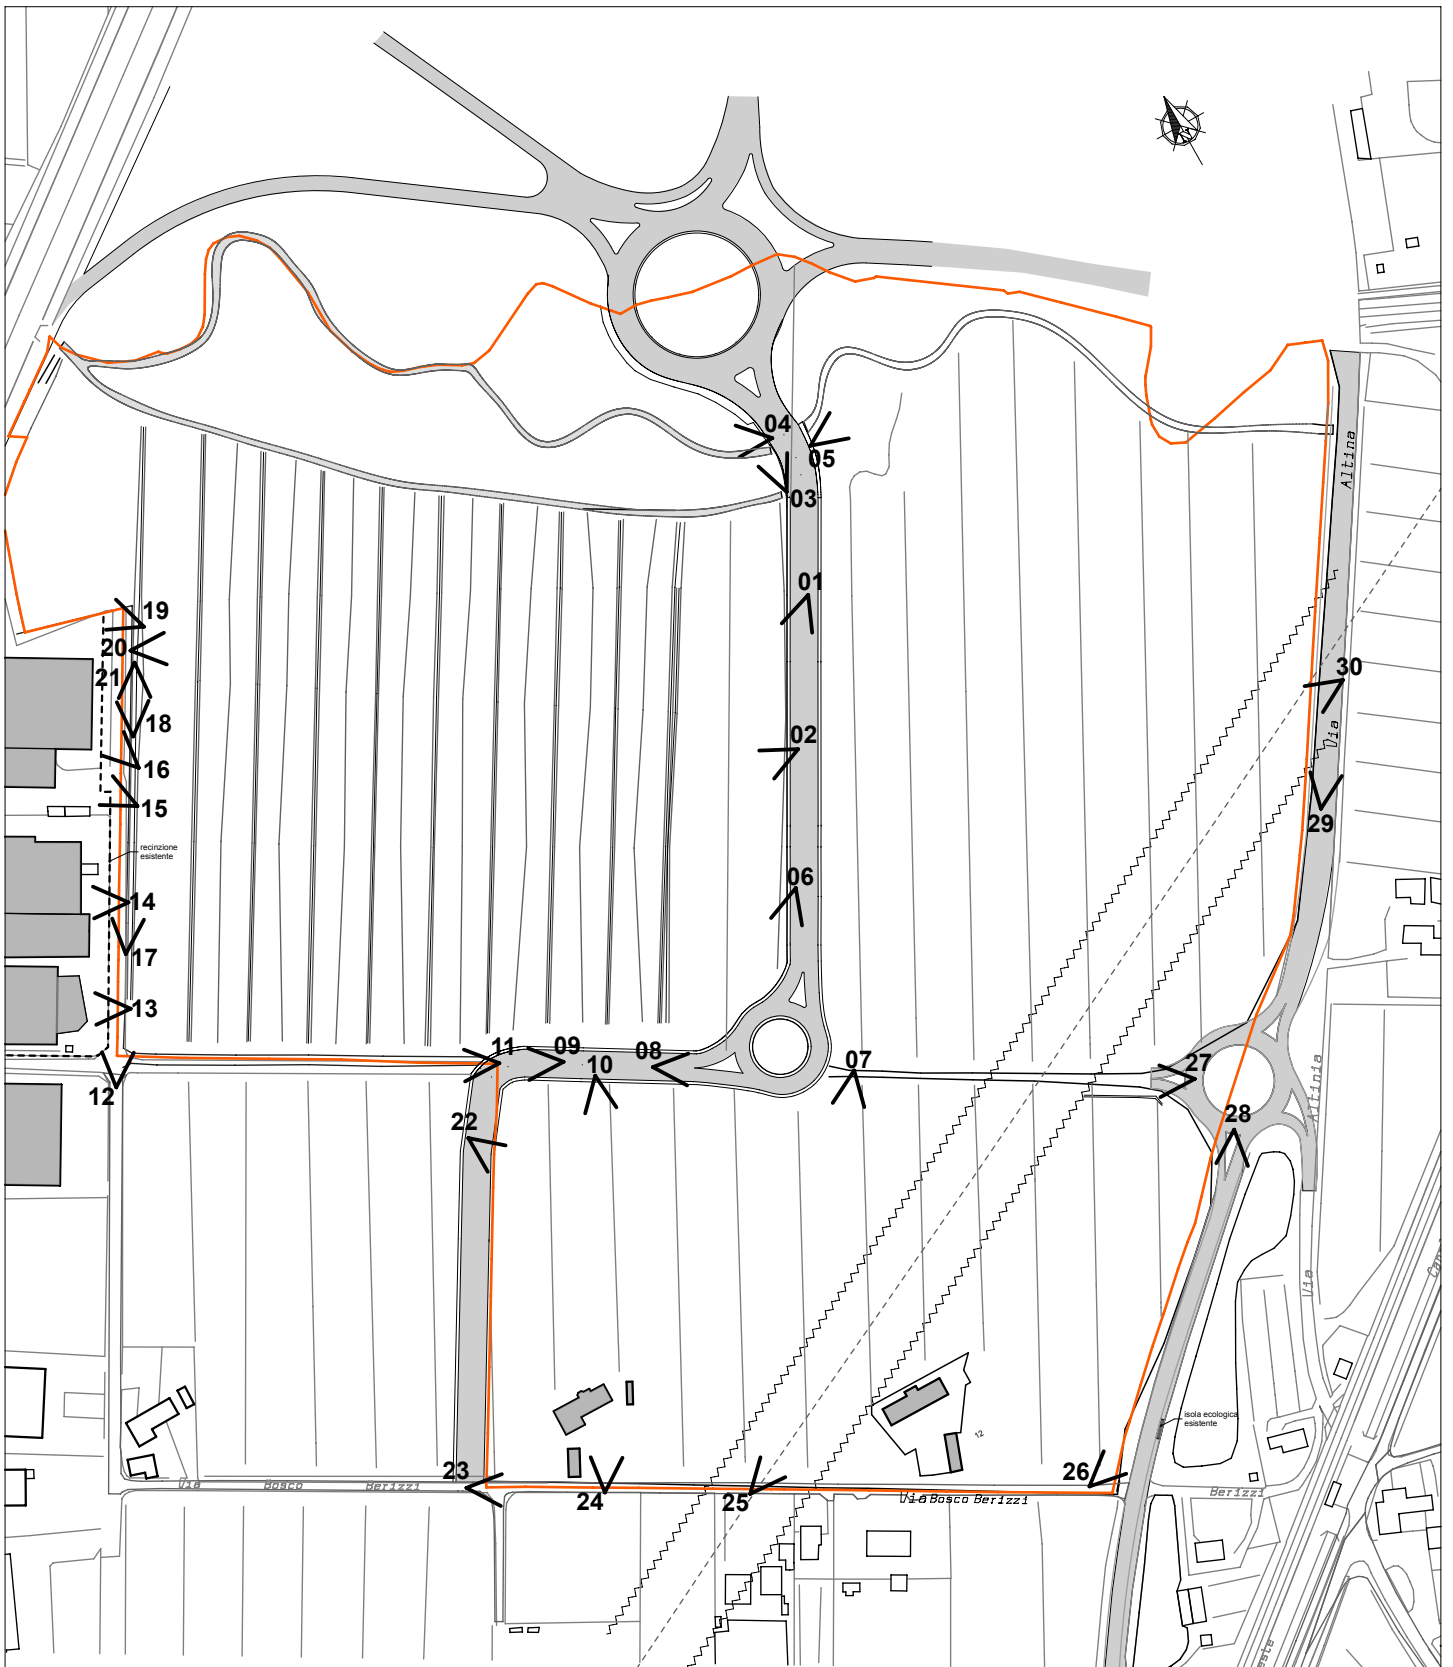

n° foto

Area di Intervento