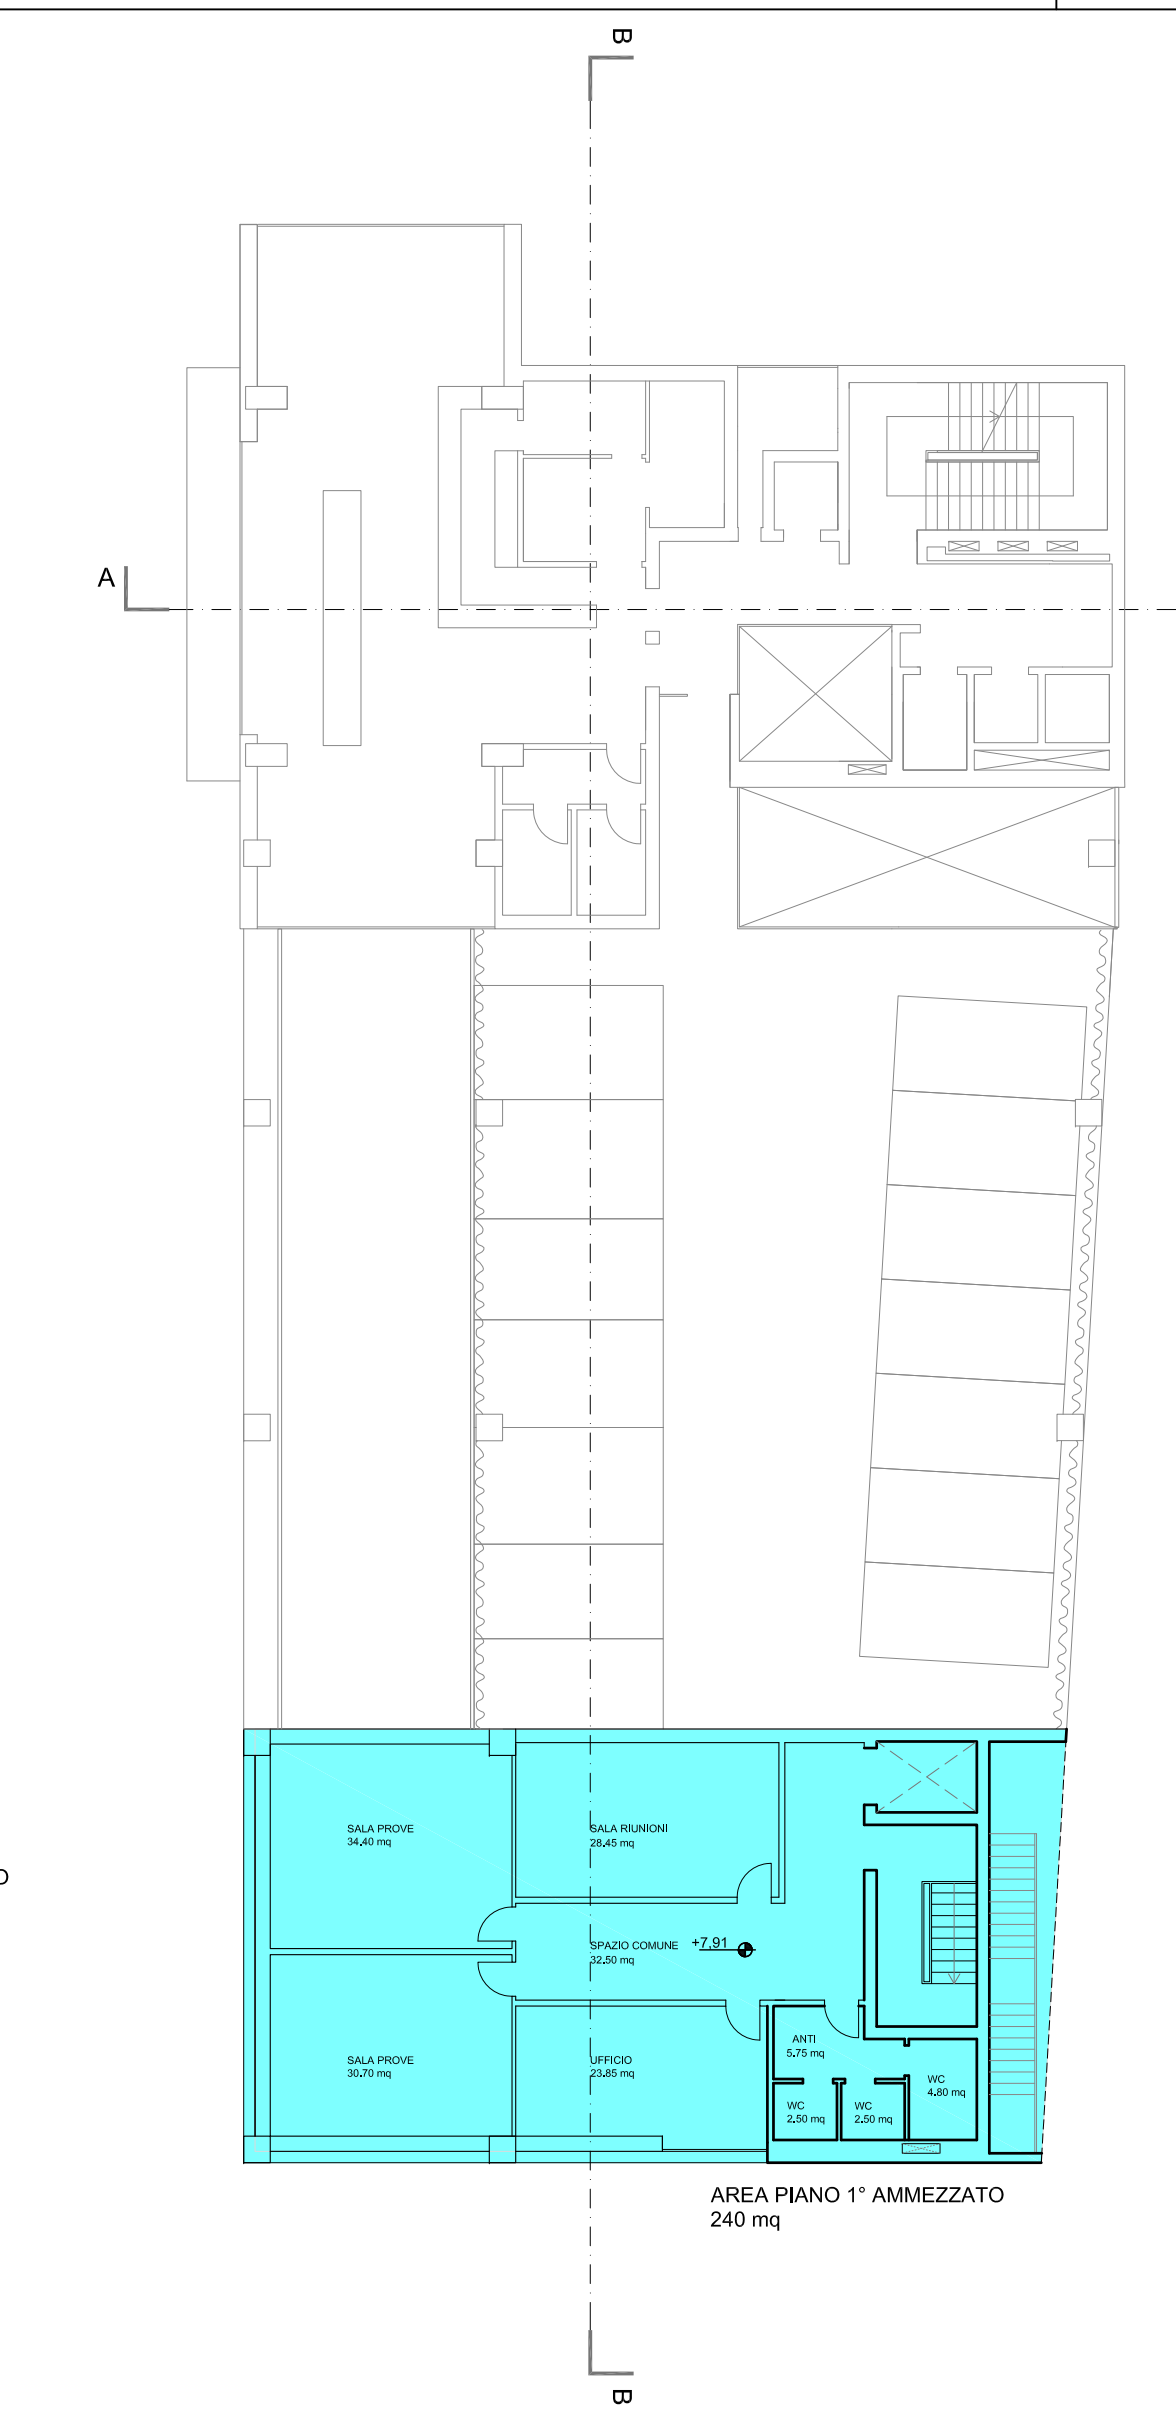

PIANTA PIANO TERRA

PIANTA PIANO PRIMO

PIANTA PIANO PRIMO AMMEZZATO

PIANTA PIANO SECONDO

PIANTA PIANO TERZO

COMUNE di VENEZIA  
Provincia di VENEZIA

VARIANTE DI INIZIATIVA PUBBLICA AL PROGRAMMA DI RECUPERO URBANO  
"EX DEPOSITO ACTV" E PIANO PARTICOLAREGGIATO PER ATTREZZATURE  
ECONOMICHE E VERDE PUBBLICO IN VIA TORINO A MESTRE (VE)

RESPONSABILE DEL PROCEDIMENTO :  
ARCH. LUCA BARISON

COLLABORATORI:  
DOTT.SSA URB. ROBERTA ALBANESE  
ARCH. BARBARA MASO  
GEOM. CRISTINA BUSATO  
GEOM. ANDREA CASELLA

PROGETTISTA:  
ING. ANDREA BERRO

COLLABORATORI:  
ARCH. ALESSANDRA FAGGIAN  
ING. DARIO CORRO

**LEGENDA**

SPAZI INTERNI ALL'EDIFICIO CEDUTI ALLA PUBBLICA AMMINISTRAZIONE

**La distribuzione degli spazi interni privati è da ritenersi puramente indicativa.**