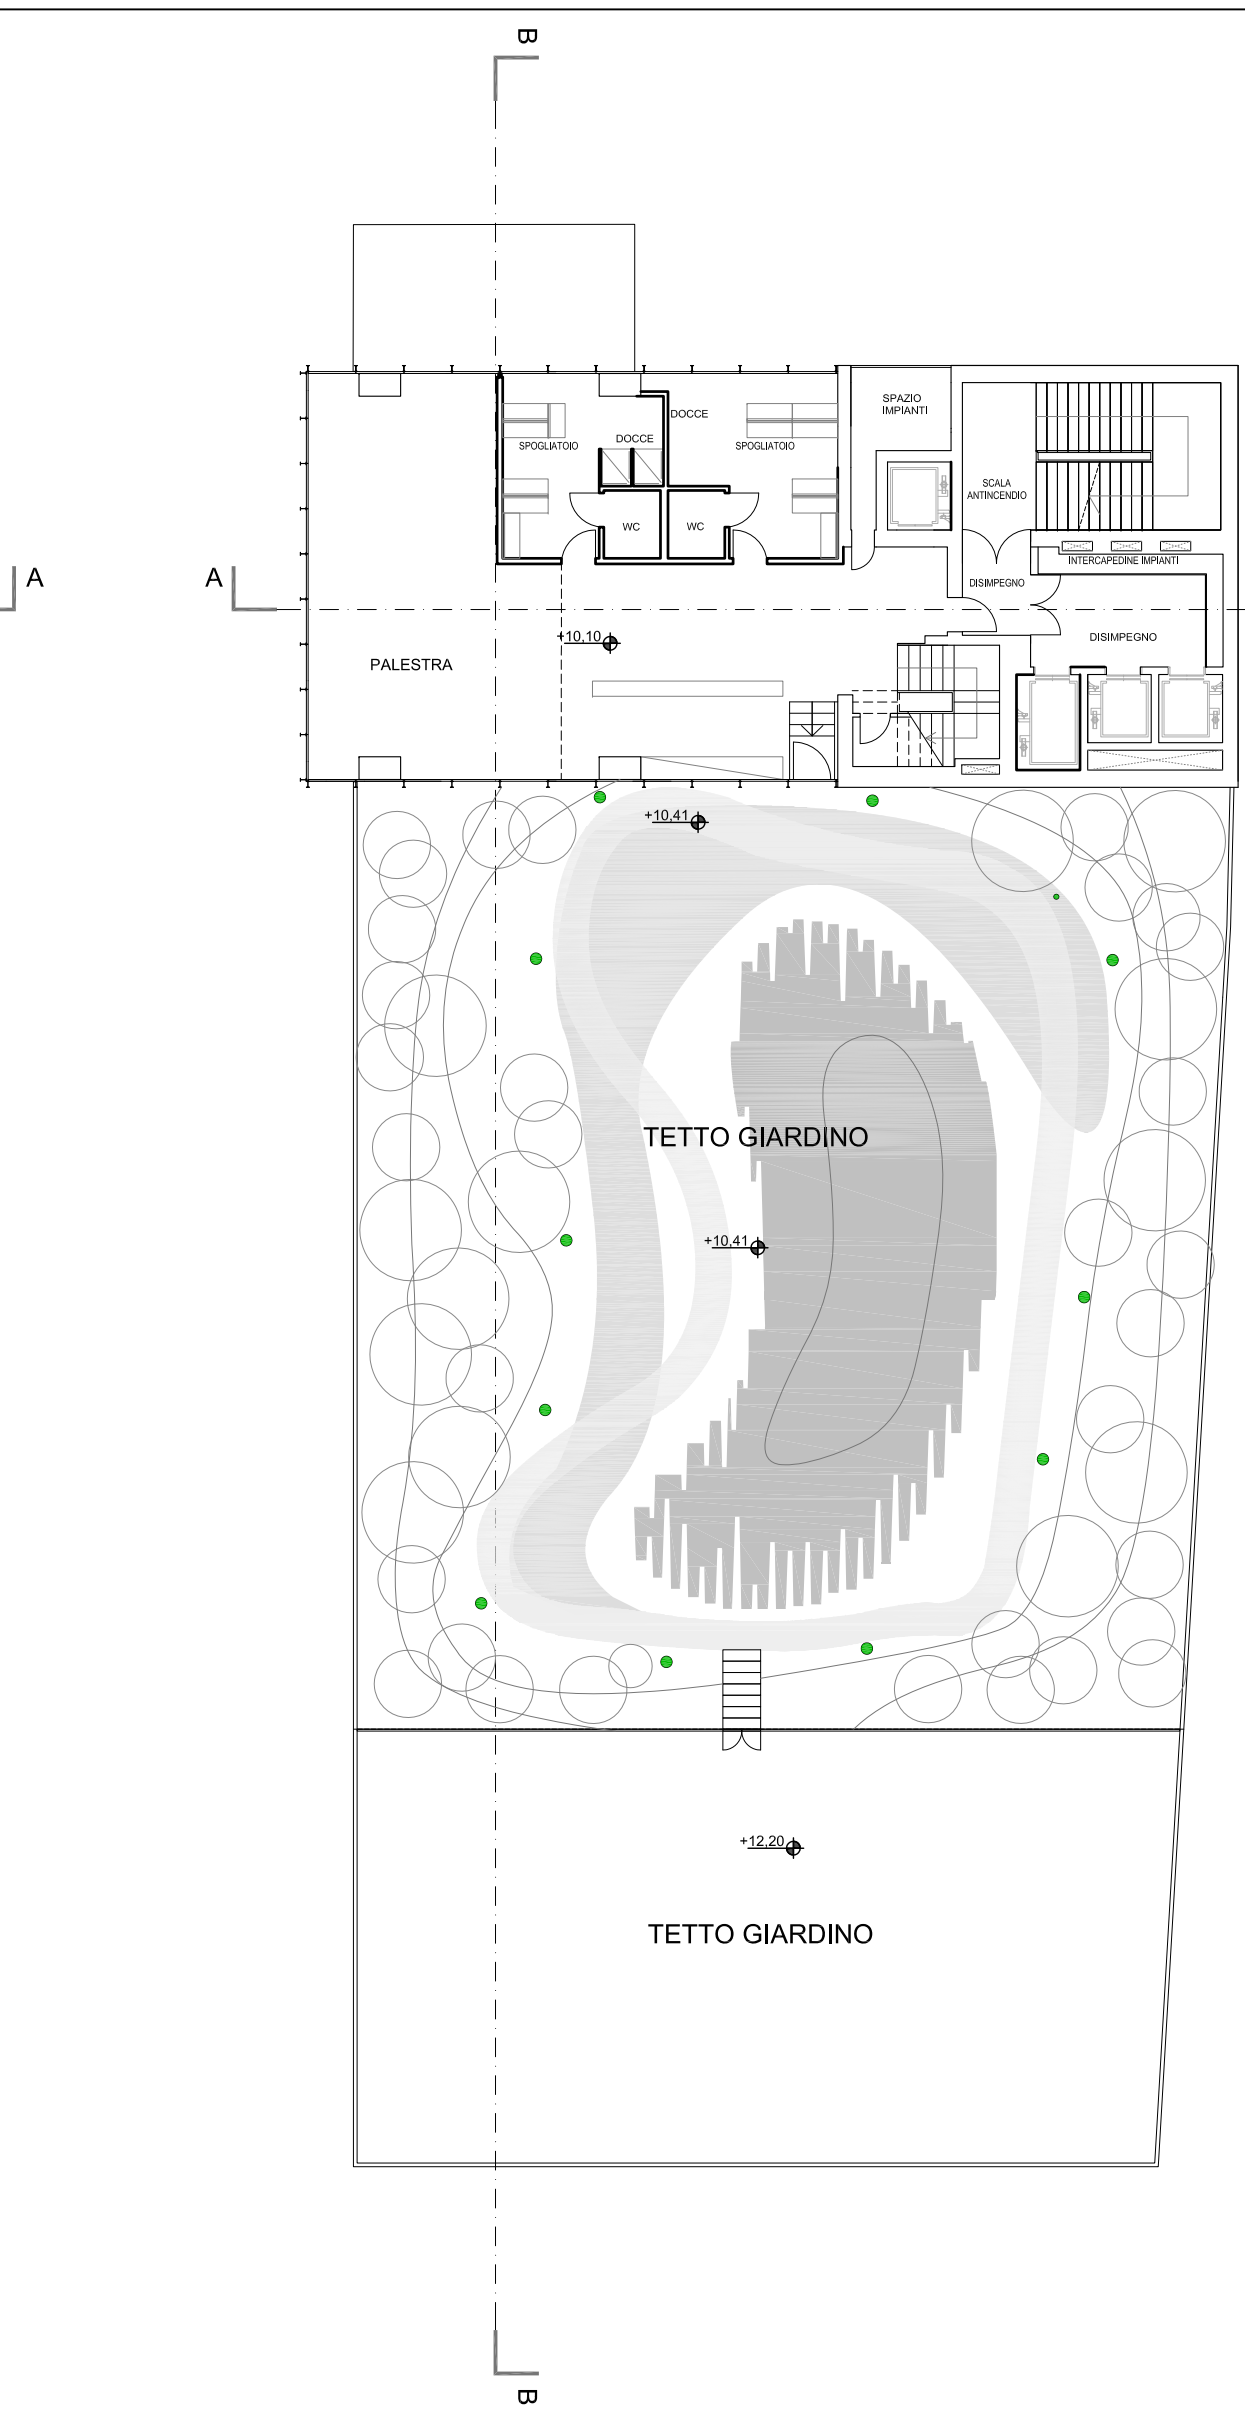

PIANTA PIANO TERRA

PIANTA PIANO PRIMO

PIANTA PIANO PRIMO AMMEZZATO

PIANTA PIANO SECONDO

PIANTA PIANO TERZO

COMUNE di VENEZIA  
Provincia di VENEZIA

VARIANTE DI INIZIATIVA PUBBLICA AL PROGRAMMA DI RECUPERO URBANO  
"EX DEPOSITO ACTV" E PIANO PARTICOLAREGGIATO PER ATTREZZATURE  
ECONOMICHE E VERDE PUBBLICO IN VIA TORINO A MESTRE (VE)

RESPONSABILE DEL PROCEDIMENTO :  
ARCH. LUCA BARISON

COLLABORATORI:  
DOTT.SSA URB. ROBERTA ALBANESE  
ARCH. BARBARA MASO  
GEOM. CRISTINA BUSATO  
GEOM. ANDREA CASELLA

PROGETTISTA:  
ING. ANDREA BERRO

COLLABORATORI:  
ARCH. ALESSANDRA FAGGIAN  
ING. DARIO CORRO

**LEGENDA**

SPAZI INTERNI ALL'EDIFICIO CEDUTI ALLA PUBBLICA AMMINISTRAZIONE

**La distribuzione degli spazi interni privati è da ritenersi puramente indicativa.**