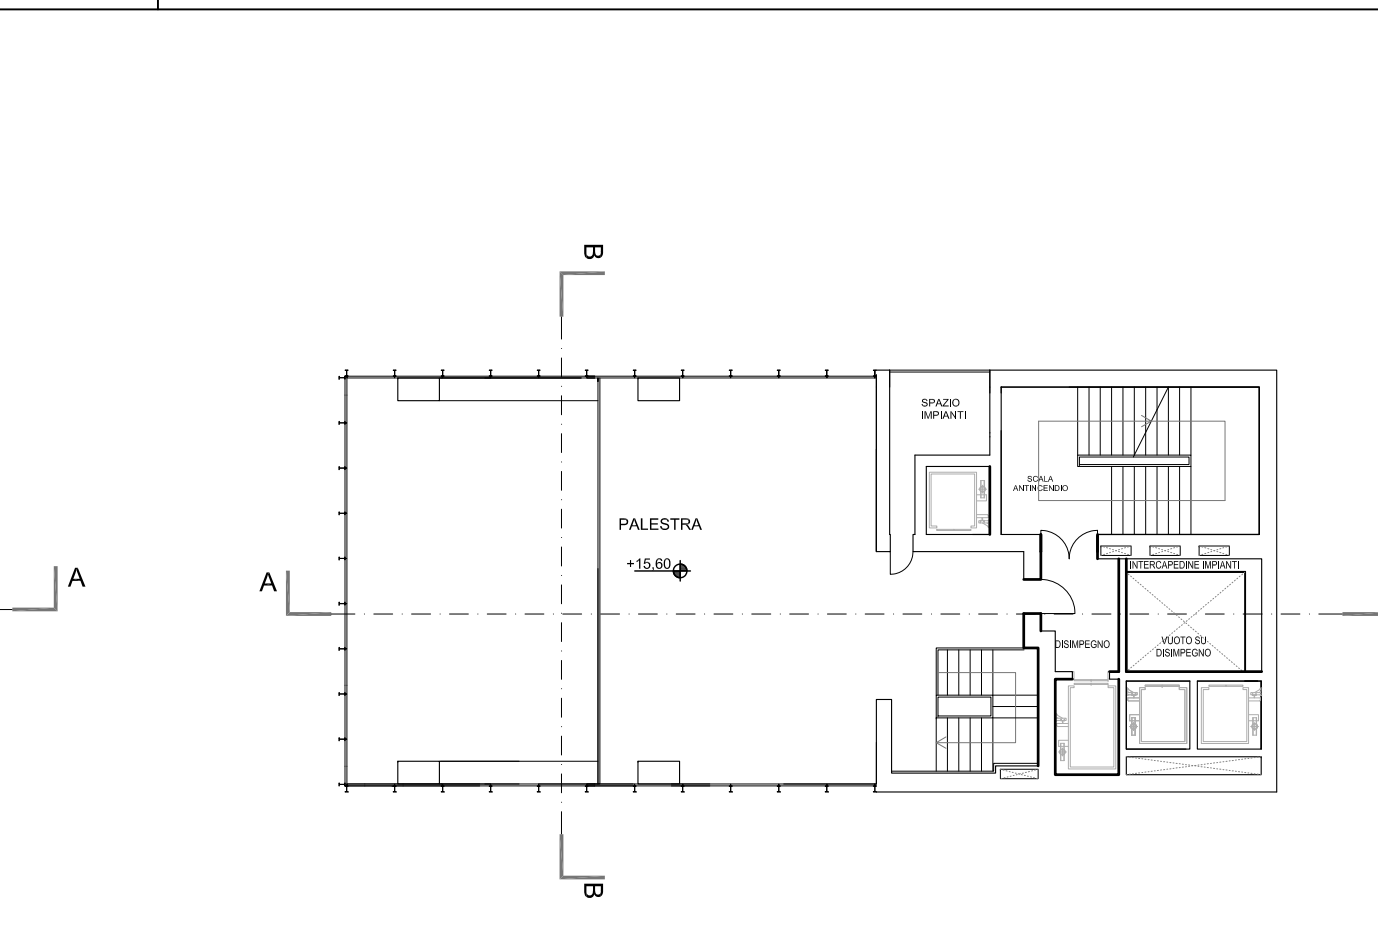

PIANTA PIANO TERRA

PIANTA PIANO PRIMO

PIANTA PIANO PRIMO AMMEZZATO

PIANTA PIANO SECONDO

PIANTA PIANO TERZO

COMUNE di VENEZIA  
Provincia di VENEZIA

VARIANTE DI INIZIATIVA PUBBLICA AL PROGRAMMA DI RECUPERO URBANO  
"EX DEPOSITO ACTV" E PIANO PARTICOLAREGGIATO PER ATTREZZATURE  
ECONOMICHE E VERDE PUBBLICO IN VIA TORINO A MESTRE (VE)

**LEGENDA**

SPAZI INTERNI ALL'EDIFICIO CEDUTI ALLA PUBBLICA AMMINISTRAZIONE

**La distribuzione degli spazi interni privati è da ritenersi puramente indicativa.**