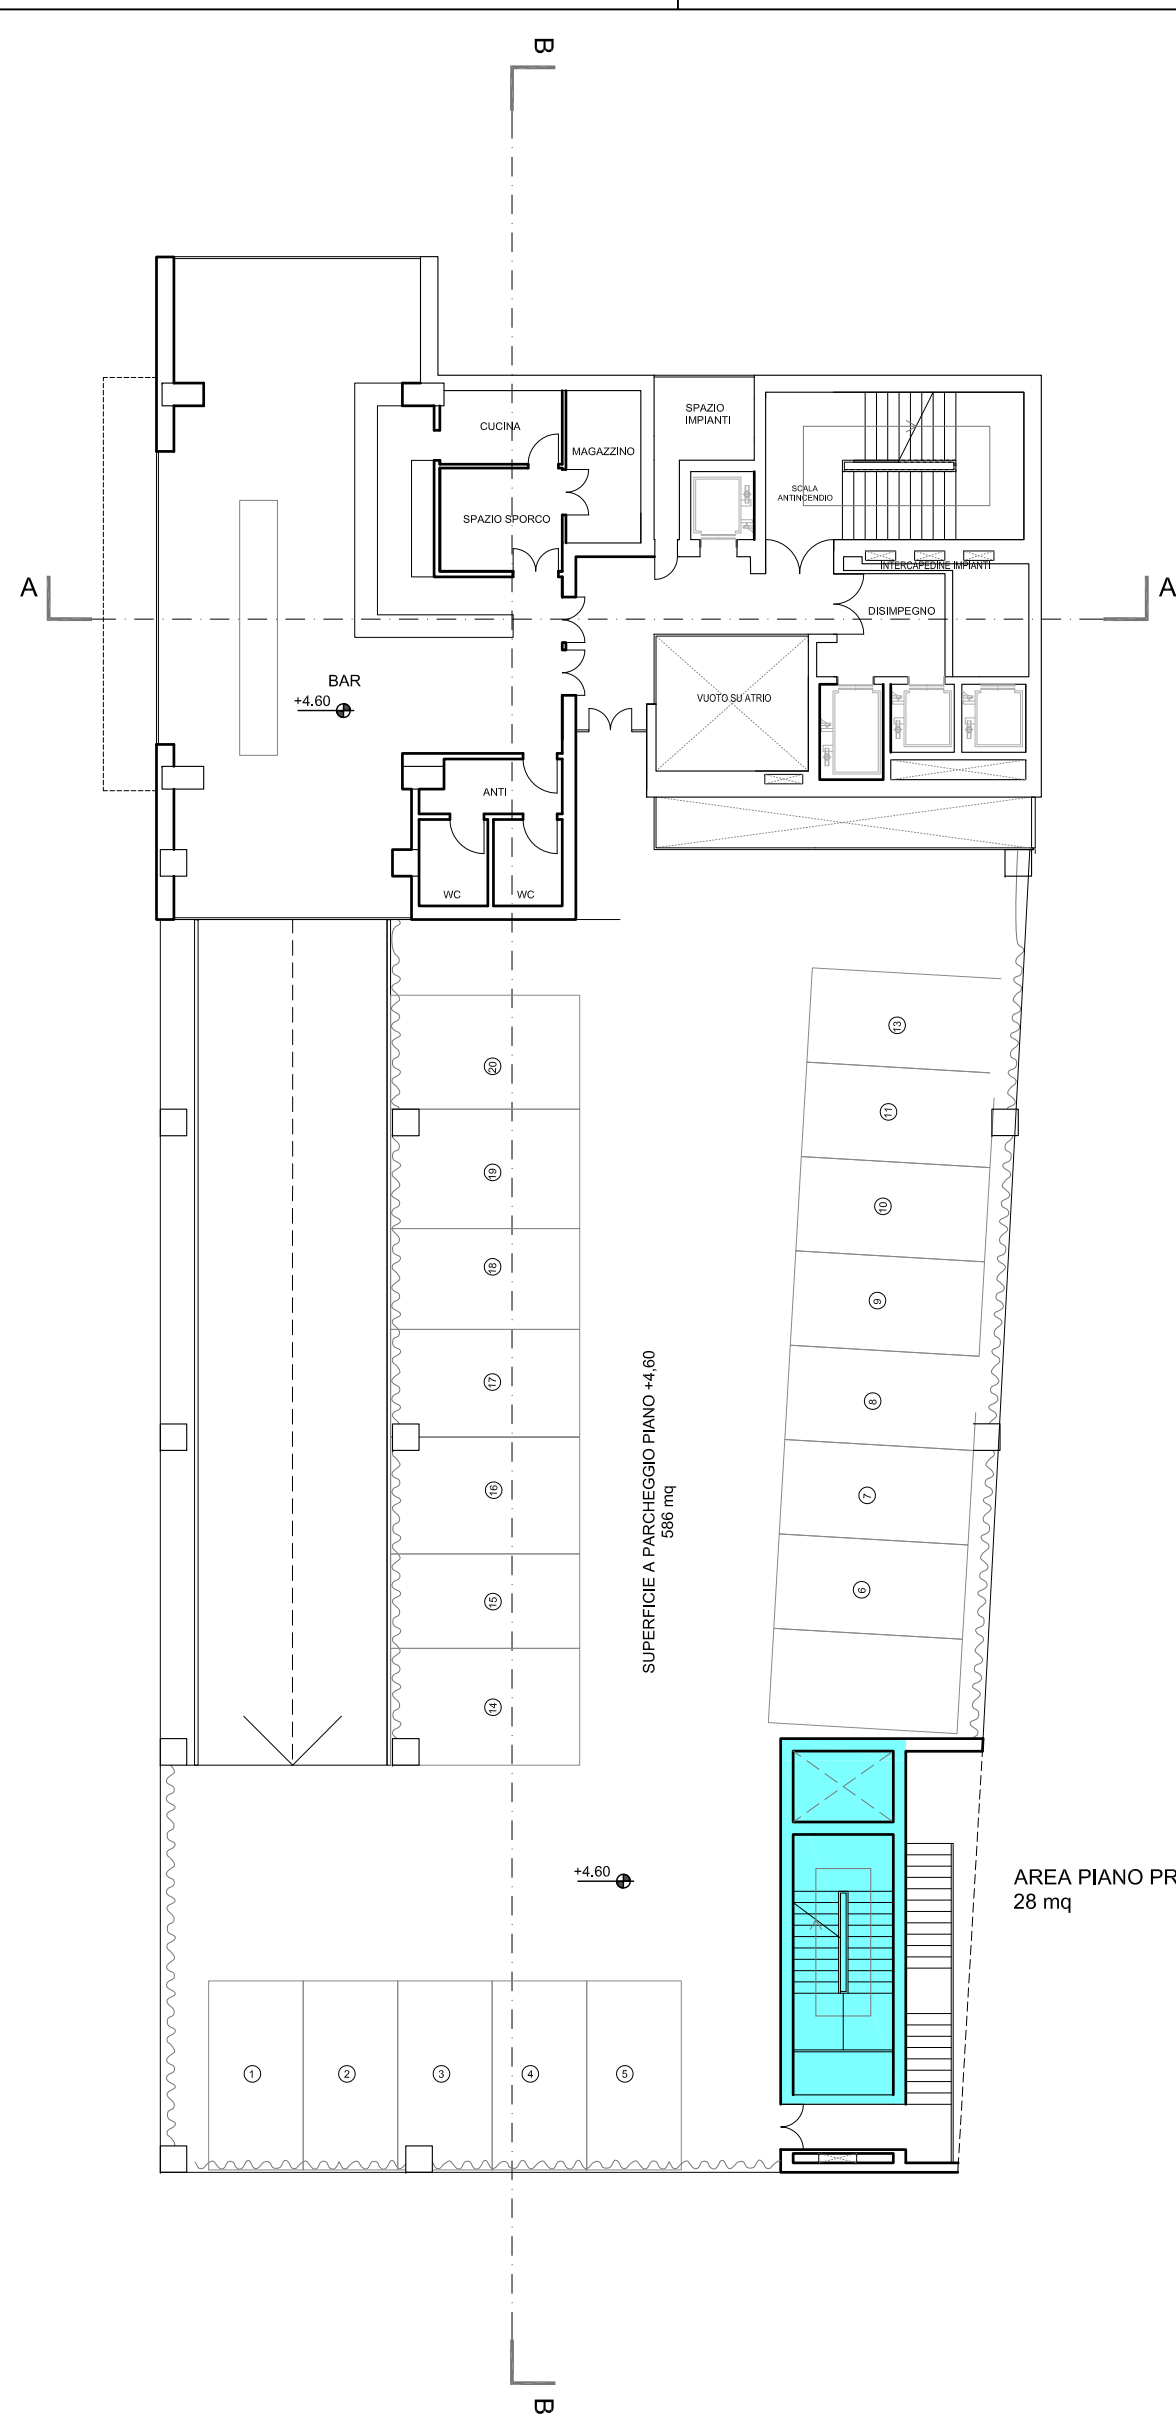

PIANTA PIANO TERRA

PIANTA PIANO PRIMO

PIANTA PIANO PRIMO AMMEZZATO

PIANTA PIANO SECONDO

PIANTA PIANO TERZO

COMUNE di VENEZIA  
Provincia di VENEZIA

VARIANTE DI INIZIATIVA PUBBLICA AL PROGRAMMA DI RECUPERO URBANO  
"EX DEPOSITO ACTV" E PIANO PARTICOLAREGGIATO PER ATTREZZATURE  
ECONOMICHE E VERDE PUBBLICO IN VIA TORINO A MESTRE (VE)

**LEGENDA**

SPAZI INTERNI ALL'EDIFICIO CEDUTI ALLA PUBBLICA AMMINISTRAZIONE

**La distribuzione degli spazi interni privati è da ritenersi puramente indicativa.**