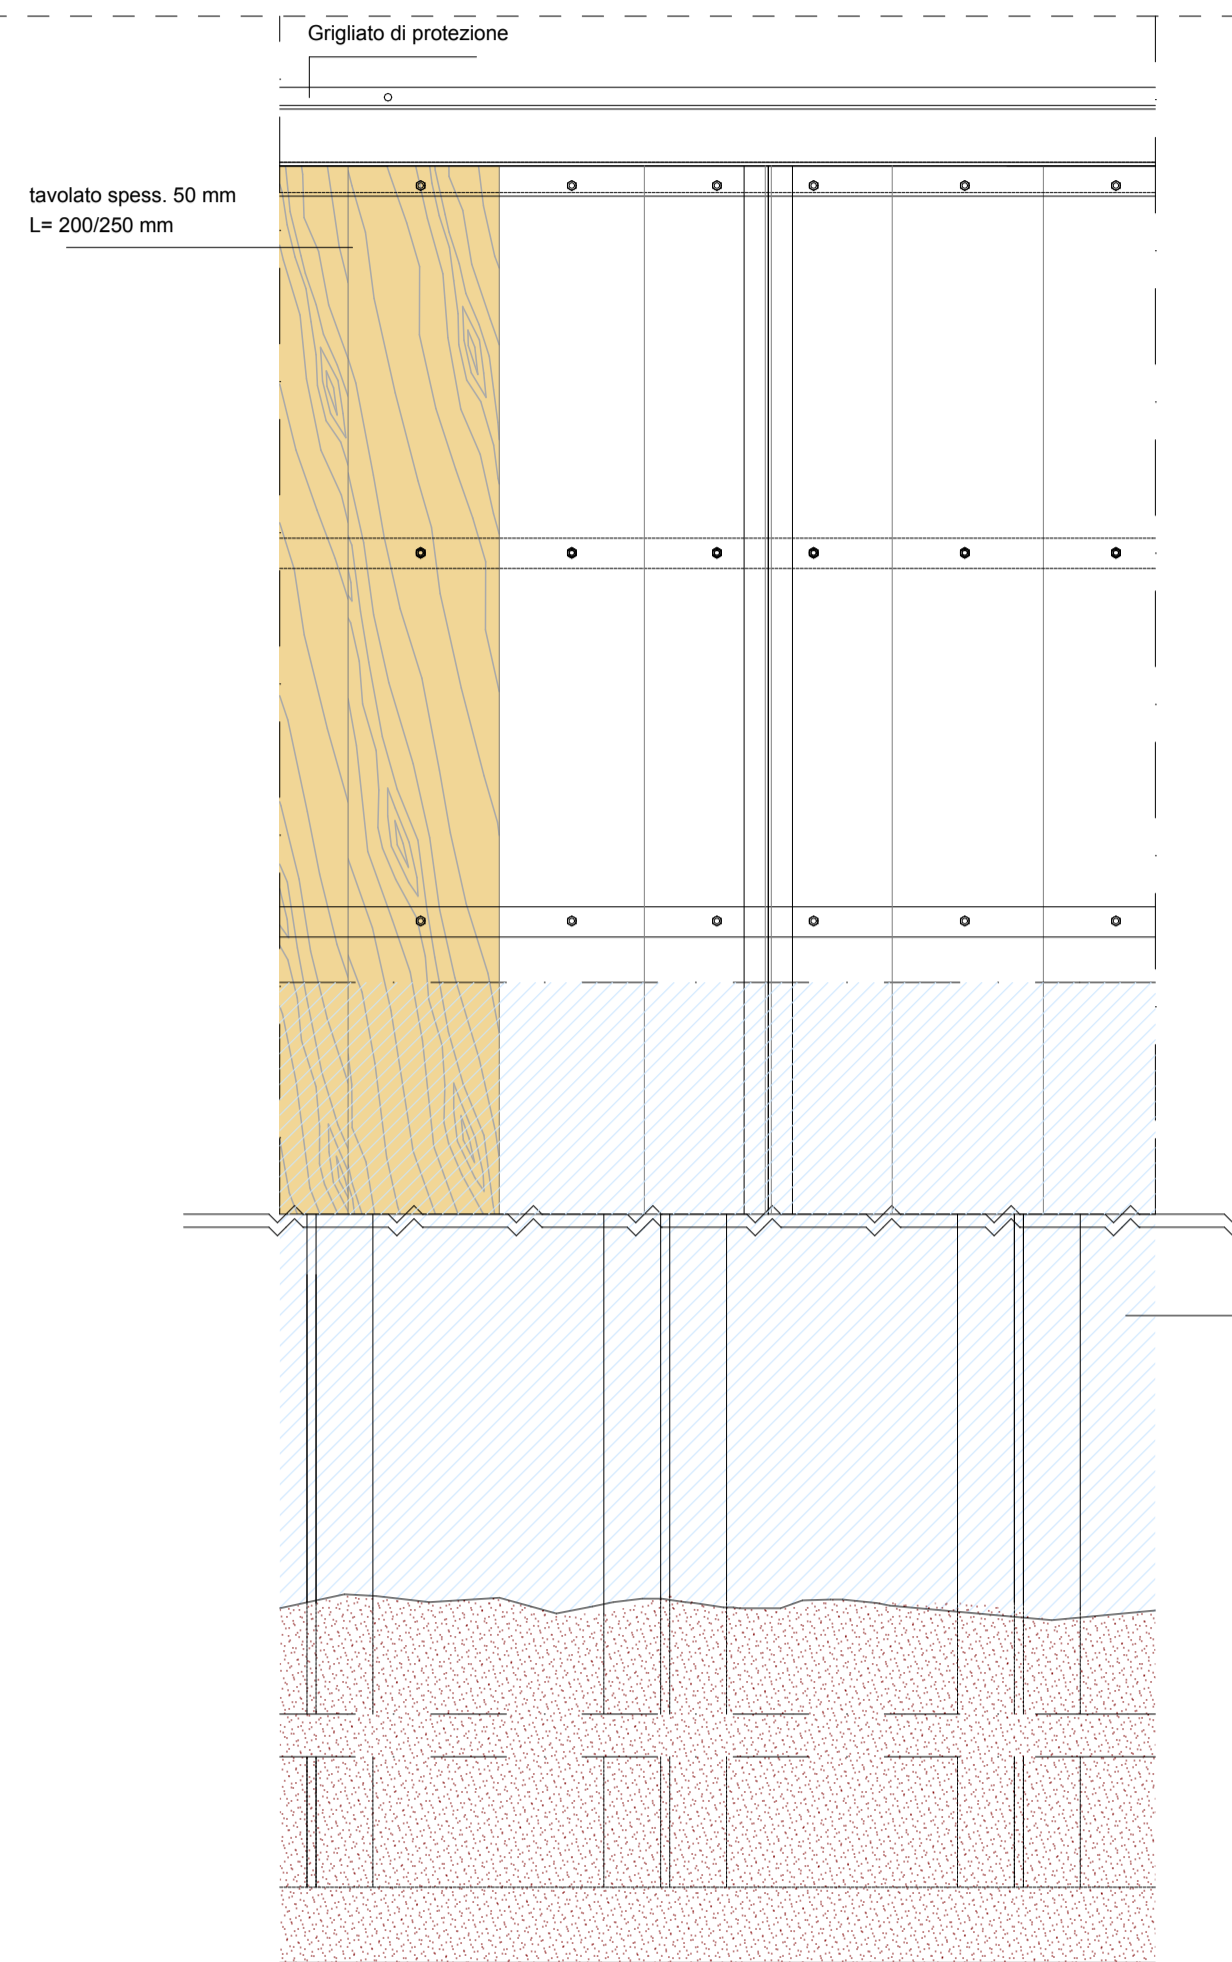

Dott. Arch. BIANCHI CLAUDIO
Ordine Architetti VENEZIANI n°2202
Dipartimento Venezia Insula S.p.A.
Codice Fiscale 087010273

ELEMENTO 1
BARRIERA FRANGIONDE IN
ELEMENTI IN PLASTICA PET
SCALA 1:25

ELEMENTO 2
BARRIERA FRANGIONDE
PALANCOLE IN FERRO RIVESTITE IN
SOMMITA CON TAVOLE DI LEGNO
SCALA 1:25

ELEMENTO 3
PONTILE FISSO
STRUTTURA PORTANTE VERTICALE ED ORIZZONTALE IN PROFILI IN
PLASTICA PET-PIANO DI CALPESTIO IN TAVOLATI DI LARICE
SCALA 1:25

ELEMENTO 3
GALLEGGIANTE MODULARE FRANGIONDE
SCALA 1:50

ELEMENTO 4
PASSERELLA BASCULANTE
SCALA 1:50

ELEMENTO 5
PASSERELLA MODULARE GALLEGGIANTE
SCALA 1:50