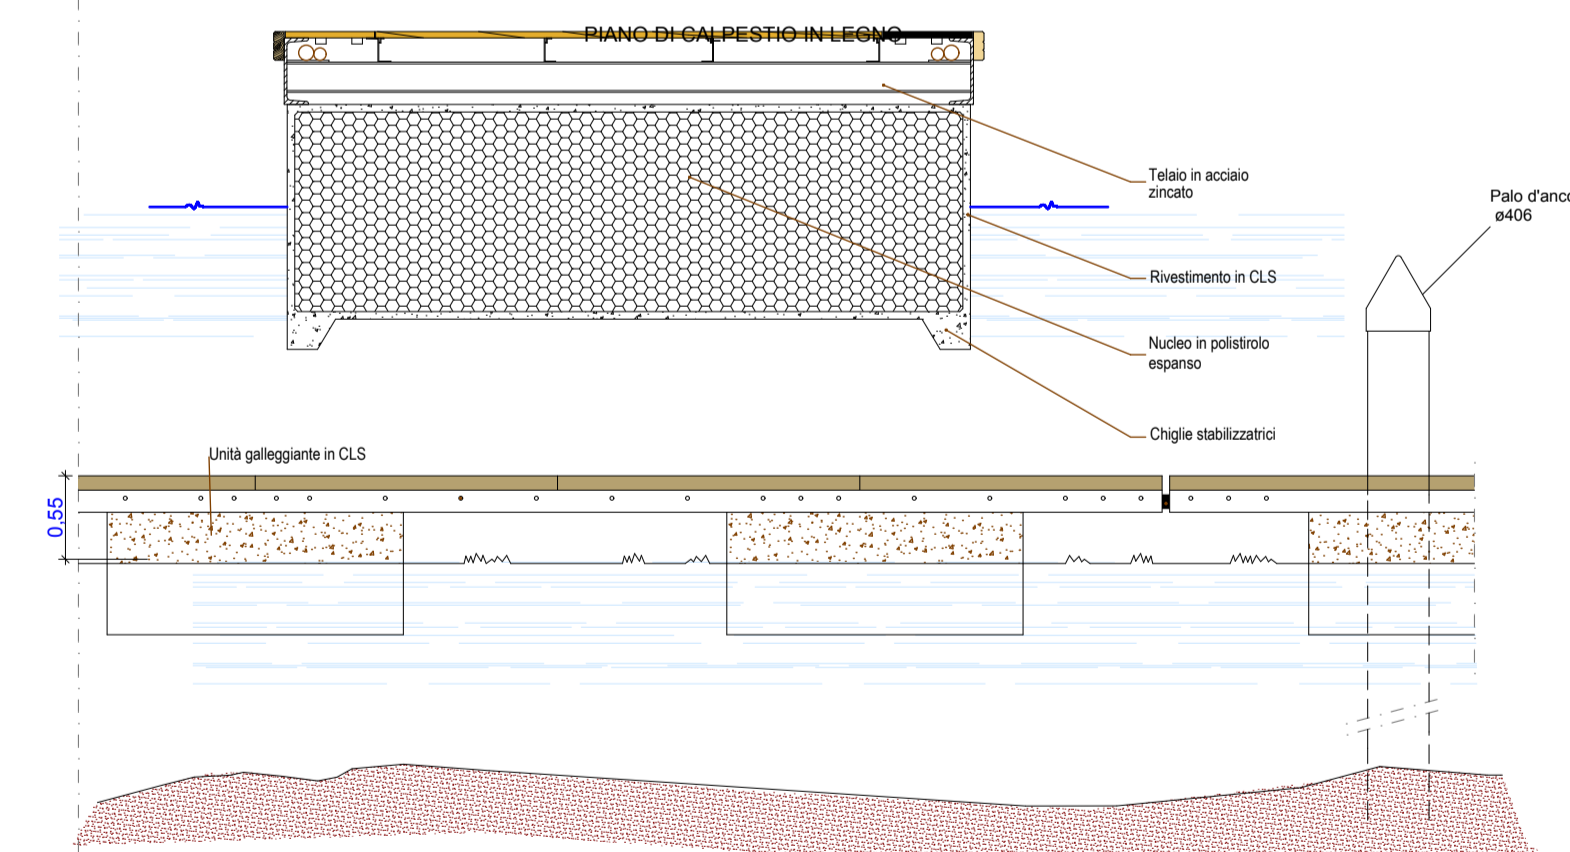

Dott. Arch. BIANCHI CLAUDIO
Ordine Architetti VENEZIANI n°2202
Dipartimento Venezia Insula S.p.A.
Codice Fiscale 087010273

ELEMENTO 1
BARRIERA FRANGIONDE IN
ELEMENTI IN PLASTICA PET
SCALA 1:25

ELEMENTO 2
BARRIERA FRANGIONDE
PALANCOLE IN FERRO RIVESTITE IN
SOMMITA CON TAVOLE DI LEGNO
SCALA 1:25

ELEMENTO 3
PONTILE FISSO
STRUTTURA PORTANTE VERTICALE ED ORIZZONTALE IN PROFILI IN
PLASTICA PET-PIANO DI CALPESTIO IN TAVOLATI DI LARICE
SCALA 1:25

ELEMENTO 3
GALLEGGIANTE MODULARE FRANGIONDE
SCALA 1:50

ELEMENTO 4
PASSERELLA BASCULANTE
SCALA 1:50

ELEMENTO 5
PASSERELLA MODULARE GALLEGGIANTE
SCALA 1:50