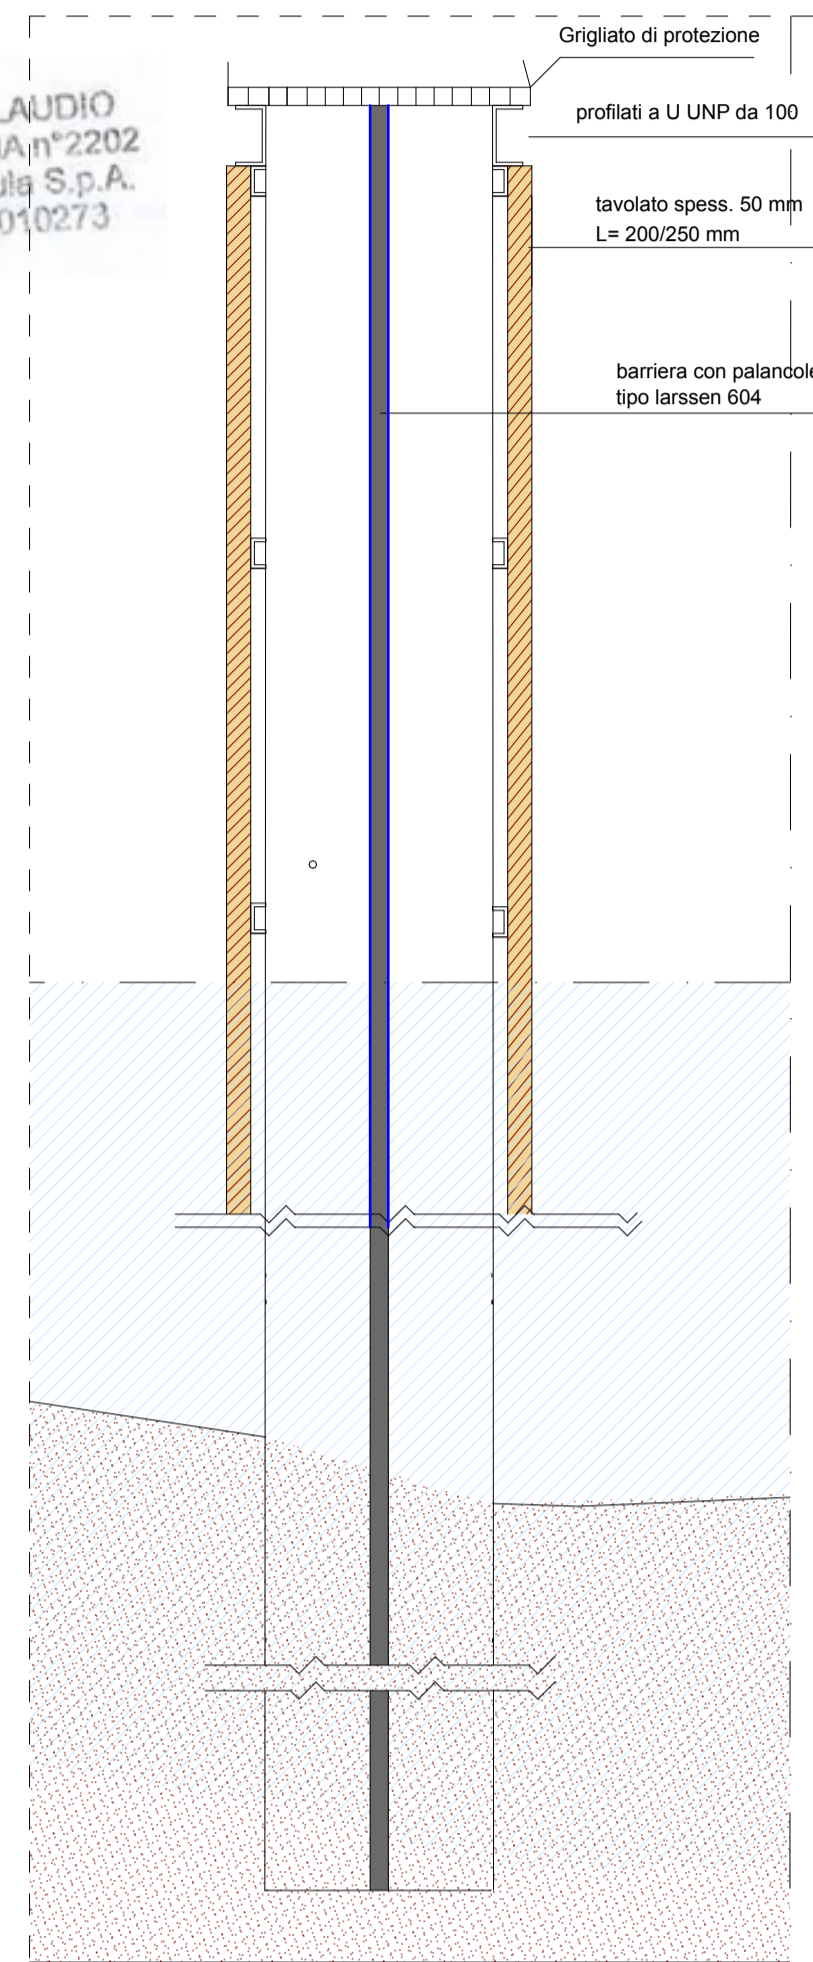

Dott. Arch. BIANCHI CLAUDIO
Ordine Architetti VENEZIANI n°2202
Dipartimento Venezia Insula S.p.A.
Codice Fiscale 087010273

ELEMENTO 1
BARRIERA FRANGIONDE IN
ELEMENTI IN PLASTICA PET
SCALA 1:25

ELEMENTO 2
BARRIERA FRANGIONDE
PALANCOLE IN FERRO RIVESTITE IN
SOMMITA CON TAVOLE DI LEGNO
SCALA 1:25

ELEMENTO 3
PONTILE FISSO
STRUTTURA PORTANTE VERTICALE ED ORIZZONTALE IN PROFILI IN
PLASTICA PET-PIANO DI CALPESTIO IN TAVOLATI DI LARICE
SCALA 1:25

ELEMENTO 3
GALLEGGIANTE MODULARE FRANGIONDE
SCALA 1:50

ELEMENTO 4
PASSERELLA BASCULANTE
SCALA 1:50

ELEMENTO 5
PASSERELLA MODULARE GALLEGGIANTE
SCALA 1:50