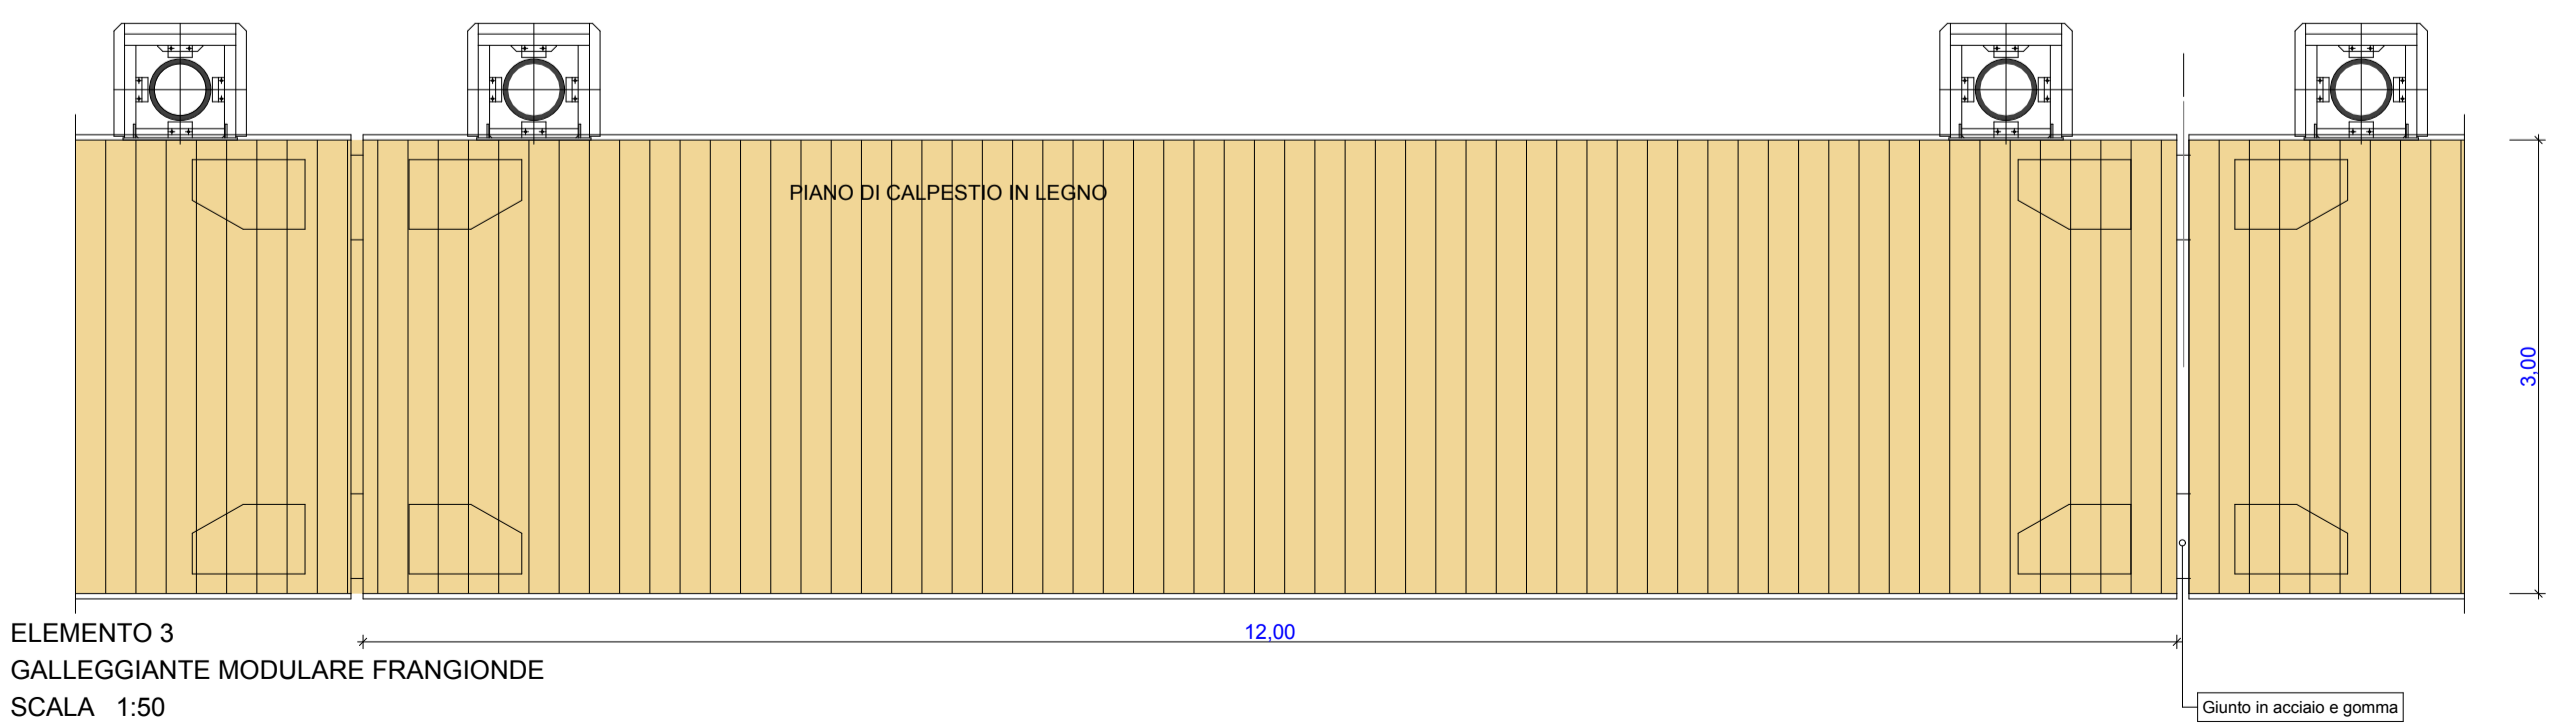

Dott. Arch. BIANCHI CLAUDIO
Ordine Architetti VENEZIANI n°2202
Dipartimento Venezia Insula S.p.A.
Codice Fiscale 087010273

ELEMENTO 1
BARRIERA FRANGIONDE IN
ELEMENTI IN PLASTICA PET
SCALA 1:25

ELEMENTO 2
BARRIERA FRANGIONDE
PALANCOLE IN FERRO RIVESTITE IN
SOMMITA CON TAVOLE DI LEGNO
SCALA 1:25

ELEMENTO 3
PONTILE FISSO
STRUTTURA PORTANTE VERTICALE ED ORIZZONTALE IN PROFILI IN
PLASTICA PET-PIANO DI CALPESTIO IN TAVOLATI DI LARICE
SCALA 1:25

ELEMENTO 3
GALLEGGIANTE MODULARE FRANGIONDE
SCALA 1:50

ELEMENTO 4
PASSERELLA BASCULANTE
SCALA 1:50

ELEMENTO 5
PASSERELLA MODULARE GALLEGGIANTE
SCALA 1:50