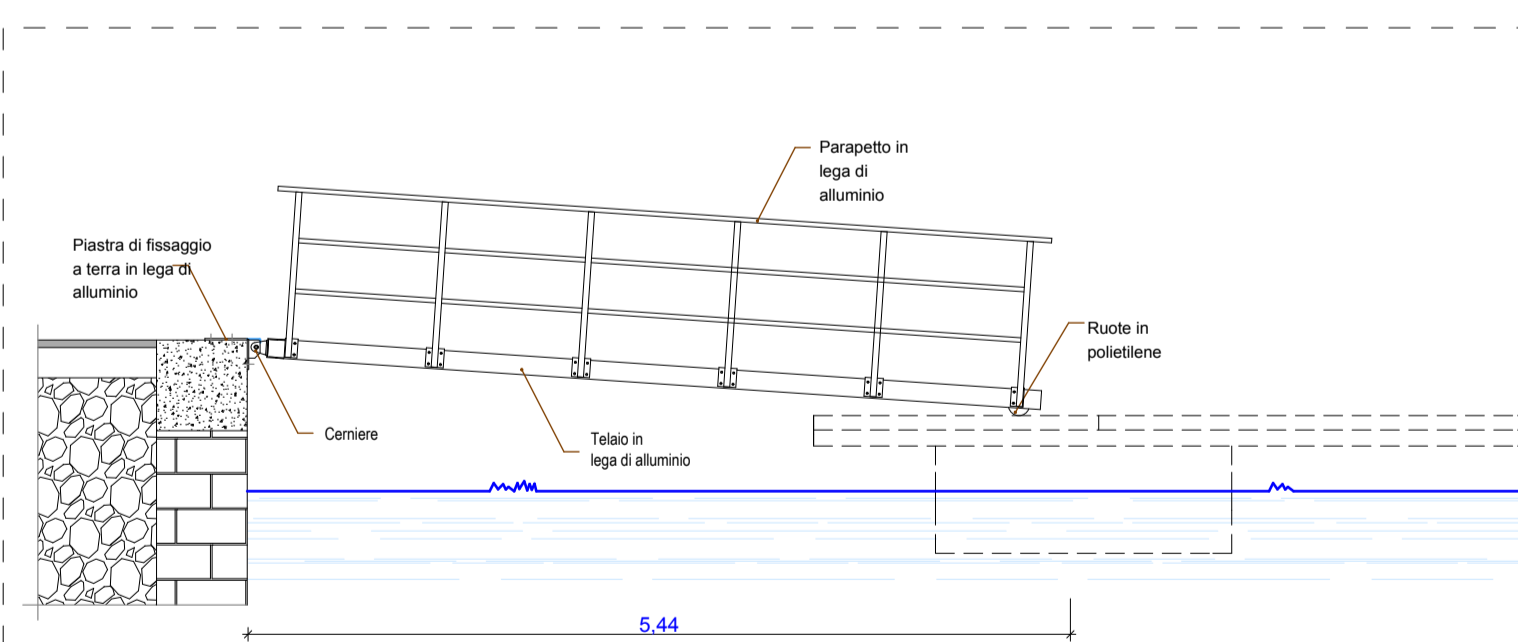

Dott. Arch. BIANCHI CLAUDIO
Ordine Architetti VENEZIANI n°2202
Dipartimento Venezia Insula S.p.A.
Codice Fiscale 087010273

ELEMENTO 1
BARRIERA FRANGIONDE IN
ELEMENTI IN PLASTICA PET
SCALA 1:25

ELEMENTO 2
BARRIERA FRANGIONDE
PALANCOLE IN FERRO RIVESTITE IN
SOMMITA CON TAVOLE DI LEGNO
SCALA 1:25

ELEMENTO 3
PONTILE FISSO
STRUTTURA PORTANTE VERTICALE ED ORIZZONTALE IN PROFILI IN
PLASTICA PET-PIANO DI CALPESTIO IN TAVOLATI DI LARICE
SCALA 1:25

ELEMENTO 3
GALLEGGIANTE MODULARE FRANGIONDE
SCALA 1:50

ELEMENTO 4
PASSERELLA BASCULANTE
SCALA 1:50

ELEMENTO 5
PASSERELLA MODULARE GALLEGGIANTE
SCALA 1:50