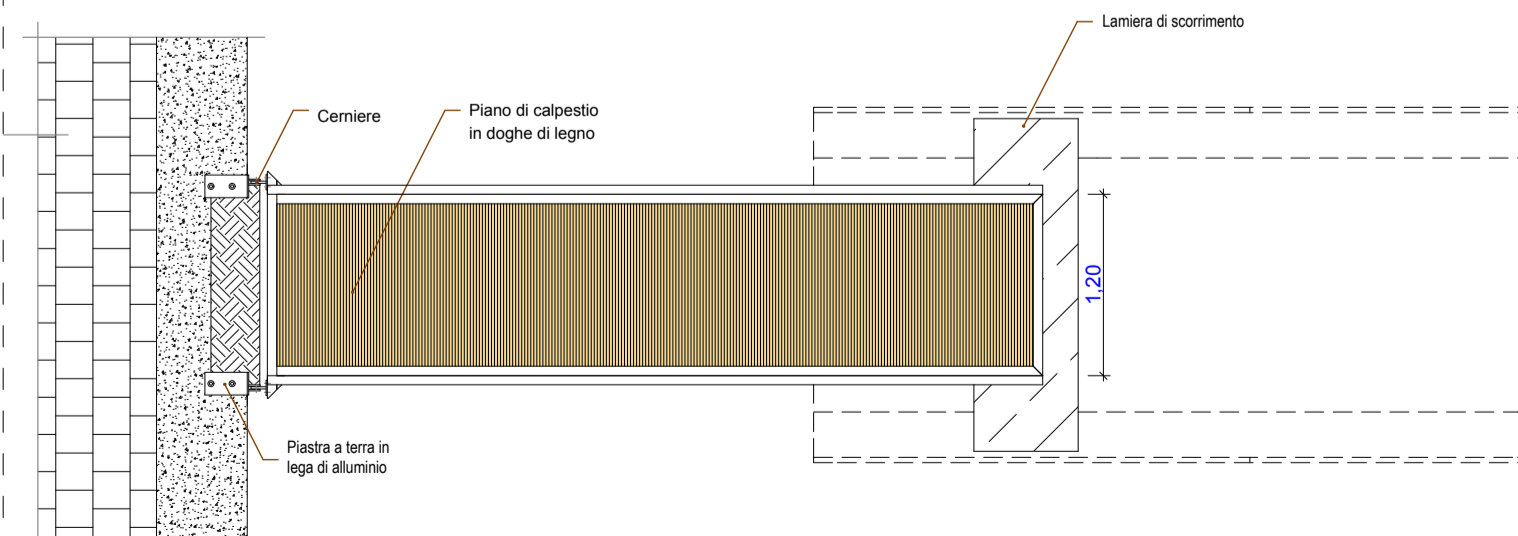

Dott. Arch. BIANCHI CLAUDIO
Ordine Architetti VENEZIANI n°2202
Dipartimento Venezia Insula S.p.A.
Codice Fiscale 087010273

ELEMENTO 1
BARRIERA FRANGIONDE IN
ELEMENTI IN PLASTICA PET
SCALA 1:25

ELEMENTO 2
BARRIERA FRANGIONDE
PALANCOLE IN FERRO RIVESTITE IN
SOMMITA CON TAVOLE DI LEGNO
SCALA 1:25

ELEMENTO 3
PONTILE FISSO
STRUTTURA PORTANTE VERTICALE ED ORIZZONTALE IN PROFILI IN
PLASTICA PET-PIANO DI CALPESTIO IN TAVOLATI DI LARICE
SCALA 1:25

ELEMENTO 3
GALLEGGIANTE MODULARE FRANGIONDE
SCALA 1:50

ELEMENTO 4
PASSERELLA BASCULANTE
SCALA 1:50

ELEMENTO 5
PASSERELLA MODULARE GALLEGGIANTE
SCALA 1:50