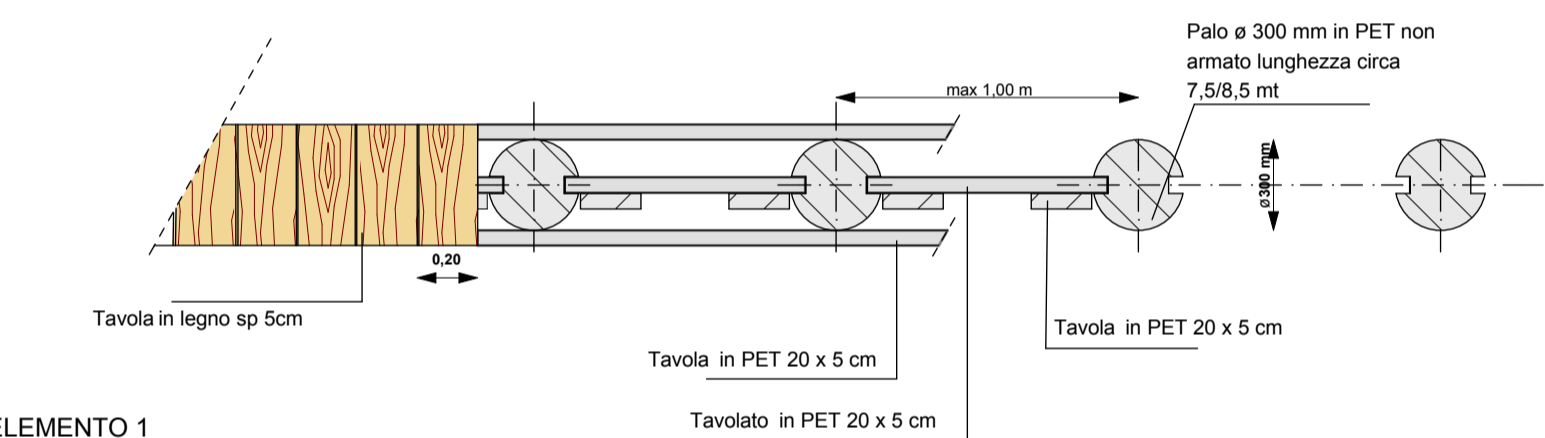

Dott. Arch. BIANCHI CLAUDIO
Ordine Architetti VENEZIANI n°2202
Dipartimento Venezia Insula S.p.A.
Codice Fiscale 087010273

ELEMENTO 1
BARRIERA FRANGIONDE IN
ELEMENTI IN PLASTICA PET
SCALA 1:25

ELEMENTO 2
BARRIERA FRANGIONDE
PALANCOLE IN FERRO RIVESTITE IN
SOMMITA CON TAVOLE DI LEGNO
SCALA 1:25

ELEMENTO 3
PONTILE FISSO
STRUTTURA PORTANTE VERTICALE ED ORIZZONTALE IN PROFILI IN
PLASTICA PET-PIANO DI CALPESTIO IN TAVOLATI DI LARICE
SCALA 1:25

ELEMENTO 3
GALLEGGIANTE MODULARE FRANGIONDE
SCALA 1:50