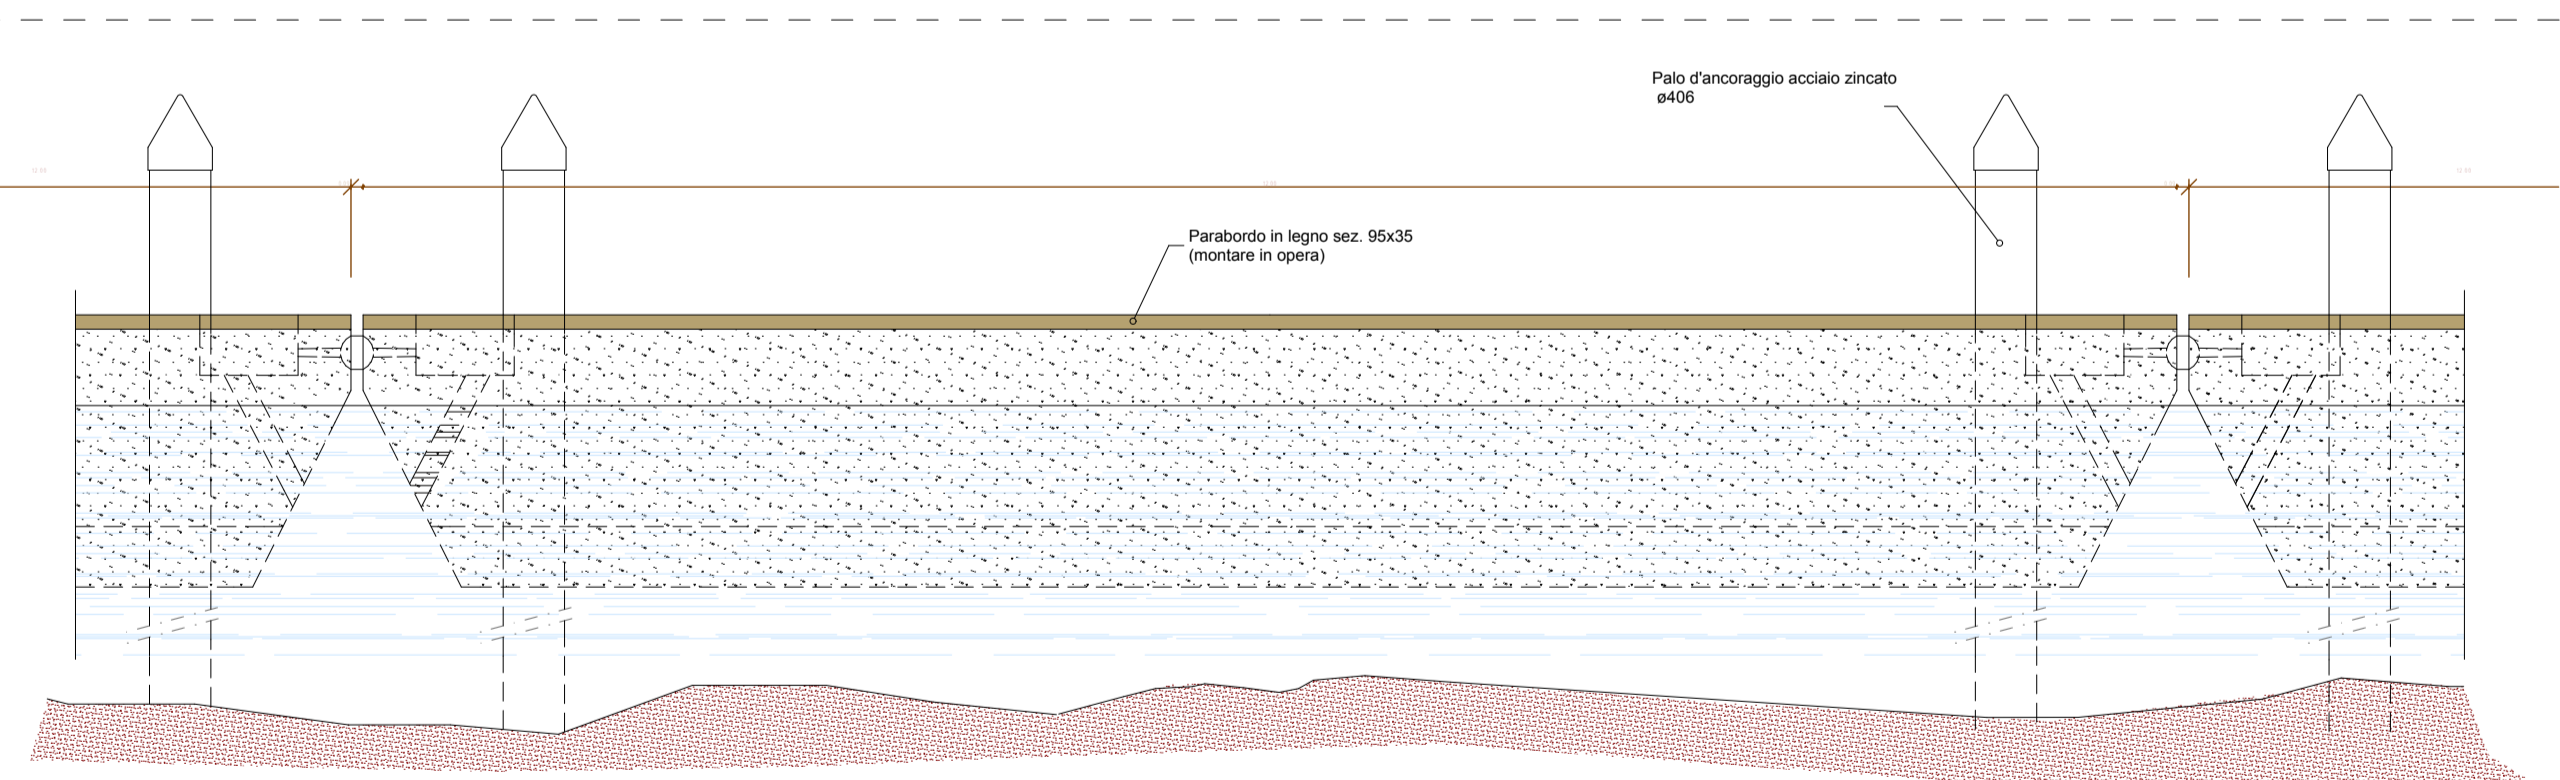

Dott. Arch. BIANCHI CLAUDIO
Ordine Architetti VENEZIANI n°2202
Dipartimento Venezia Insula S.p.A.
Codice Fiscale 087010273

ELEMENTO 1
BARRIERA FRANGIONDE IN
ELEMENTI IN PLASTICA PET
SCALA 1:25

ELEMENTO 2
BARRIERA FRANGIONDE
PALANCOLE IN FERRO RIVESTITE IN
SOMMITA CON TAVOLE DI LEGNO
SCALA 1:25

ELEMENTO 3
PONTILE FISSO
STRUTTURA PORTANTE VERTICALE ED ORIZZONTALE IN PROFILI IN
PLASTICA PET-PIANO DI CALPESTIO IN TAVOLATI DI LARICE
SCALA 1:25

ELEMENTO 3
GALLEGGIANTE MODULARE FRANGIONDE
SCALA 1:50

ELEMENTO 4
PASSERELLA BASCULANTE
SCALA 1:50

ELEMENTO 5
PASSERELLA MODULARE GALLEGGIANTE
SCALA 1:50