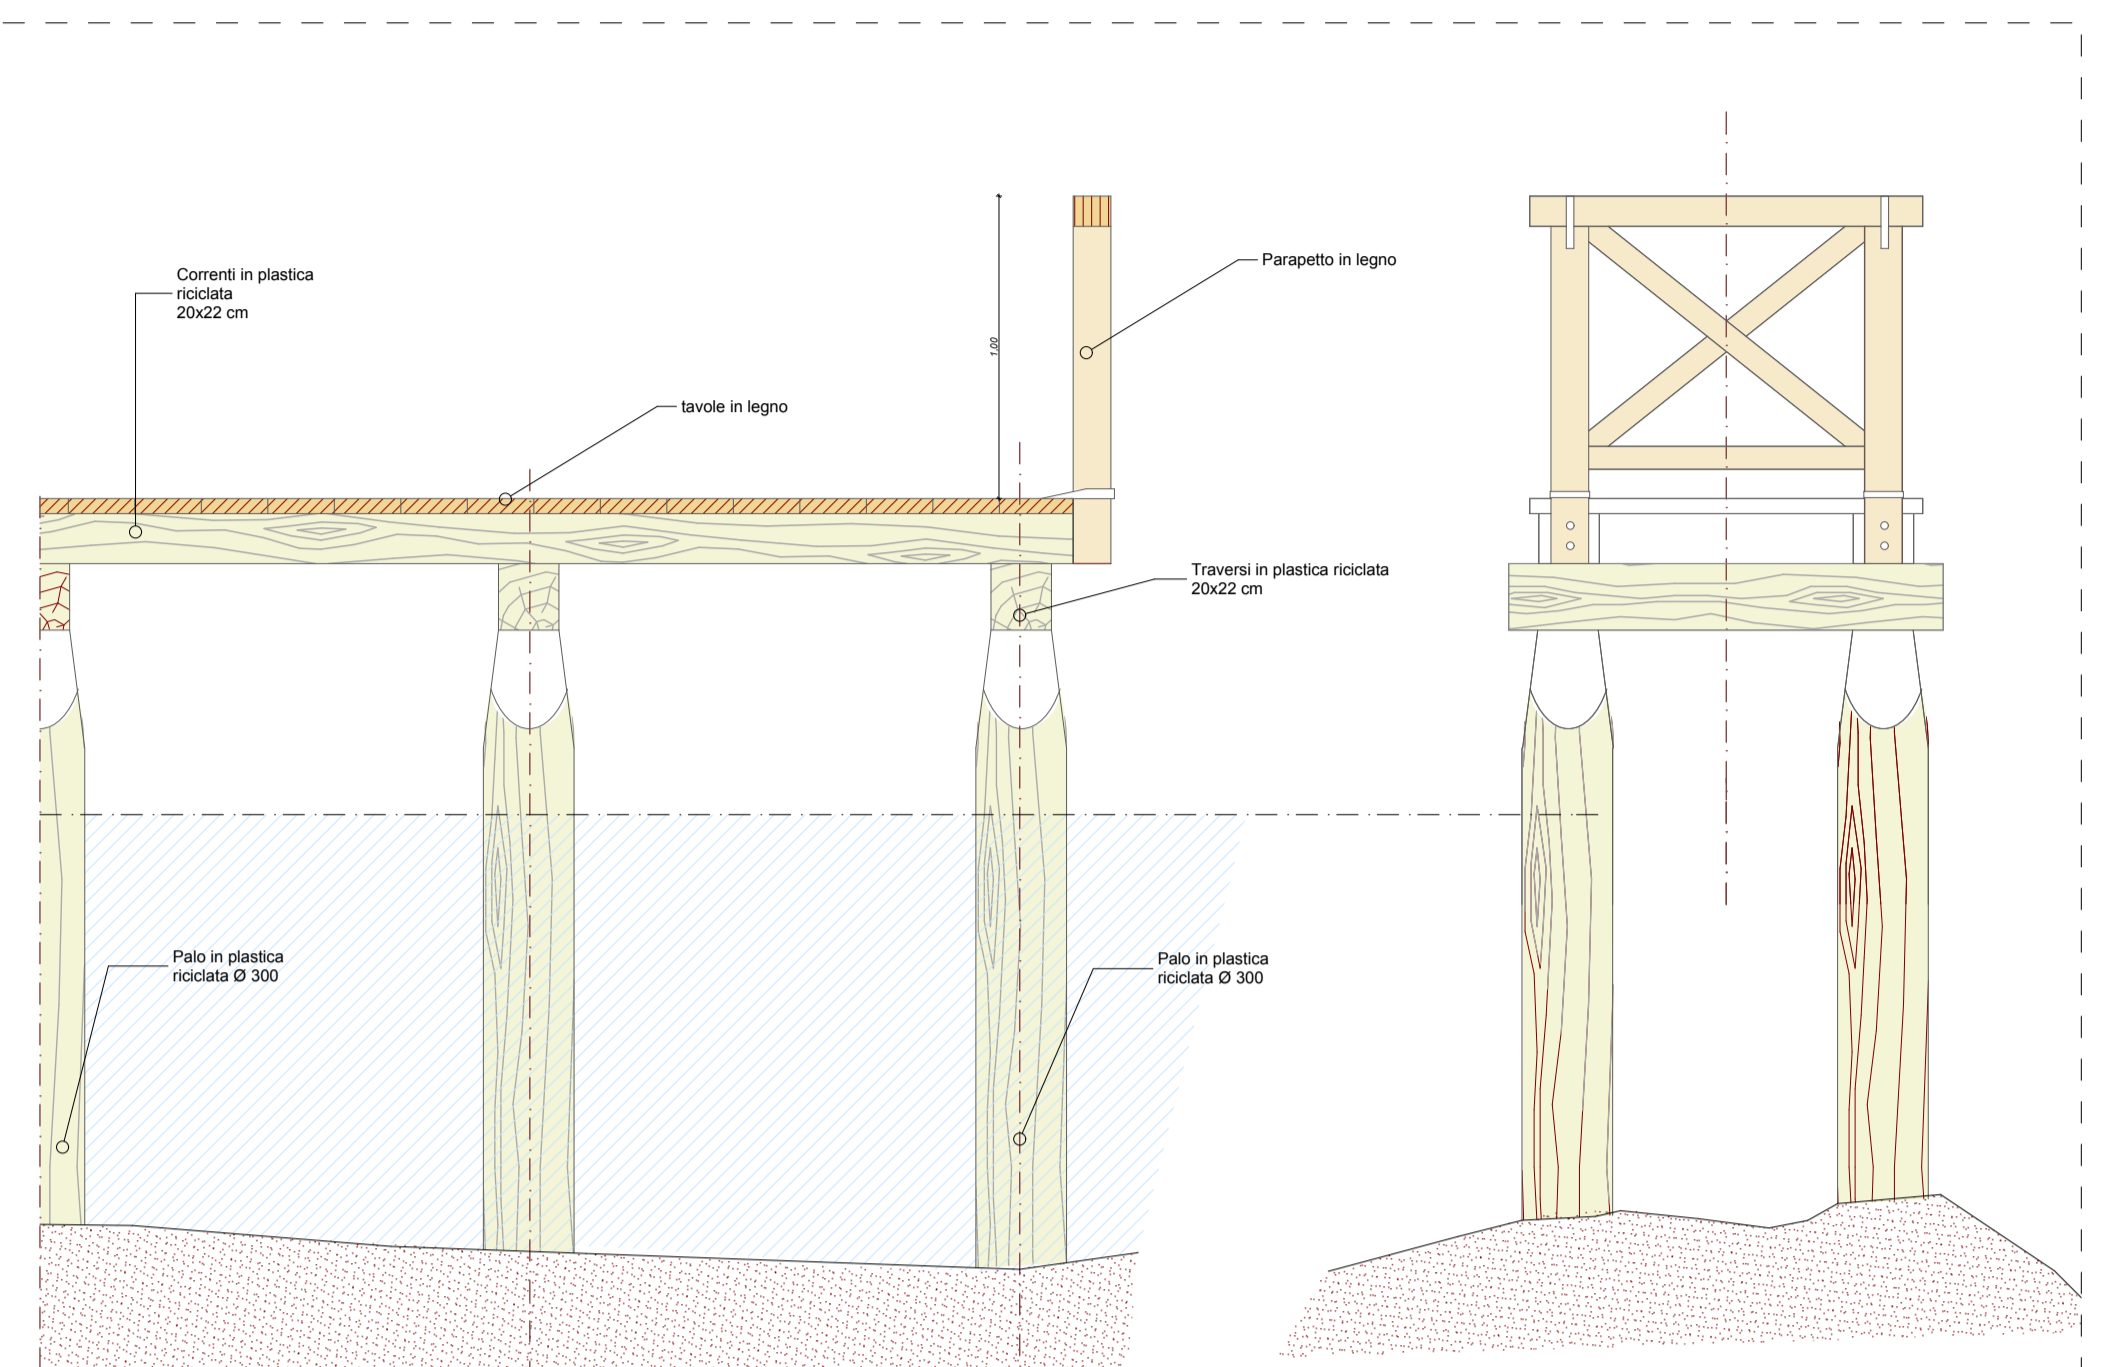

Dott. Arch. BIANCHI CLAUDIO
Ordine Architetti VENEZIANI n°2202
Dipartimento Venezia Insula S.p.A.
Codice Fiscale 087010273

ELEMENTO 1
BARRIERA FRANGIONDE IN
ELEMENTI IN PLASTICA PET
SCALA 1:25

ELEMENTO 2
BARRIERA FRANGIONDE
PALANCOLE IN FERRO RIVESTITE IN
SOMMITA CON TAVOLE DI LEGNO
SCALA 1:25

ELEMENTO 3
PONTILE FISSO
STRUTTURA PORTANTE VERTICALE ED ORIZZONTALE IN PROFILI IN
PLASTICA PET-PIANO DI CALPESTIO IN TAVOLATI DI LARICE
SCALA 1:25

ELEMENTO 3
GALLEGGIANTE MODULARE FRANGIONDE
SCALA 1:50

ELEMENTO 4
PASSERELLA BASCULANTE
SCALA 1:50

ELEMENTO 5
PASSERELLA MODULARE GALLEGGIANTE
SCALA 1:50