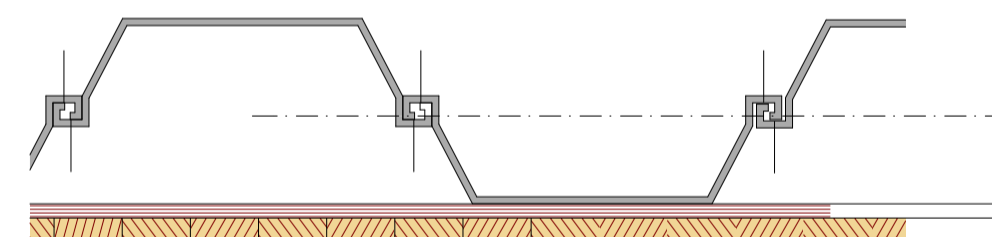

Dott. Arch. BIANCHI CLAUDIO
Ordine Architetti VENEZIANI n°2202
Dipartimento Venezia Insula S.p.A.
Codice Fiscale 087010273

ELEMENTO 1
BARRIERA FRANGIONDE IN
ELEMENTI IN PLASTICA PET
SCALA 1:25

ELEMENTO 2
BARRIERA FRANGIONDE
PALANCOLE IN FERRO RIVESTITE IN
SOMMITA CON TAVOLE DI LEGNO
SCALA 1:25

ELEMENTO 3
PONTILE FISSO
STRUTTURA PORTANTE VERTICALE ED ORIZZONTALE IN PROFILI IN
PLASTICA PET-PIANO DI CALPESTIO IN TAVOLATI DI LARICE
SCALA 1:25

ELEMENTO 3
GALLEGGIANTE MODULARE FRANGIONDE
SCALA 1:50

ELEMENTO 4
PASSERELLA BASCULANTE
SCALA 1:50

ELEMENTO 5
PASSERELLA MODULARE GALLEGGIANTE
SCALA 1:50