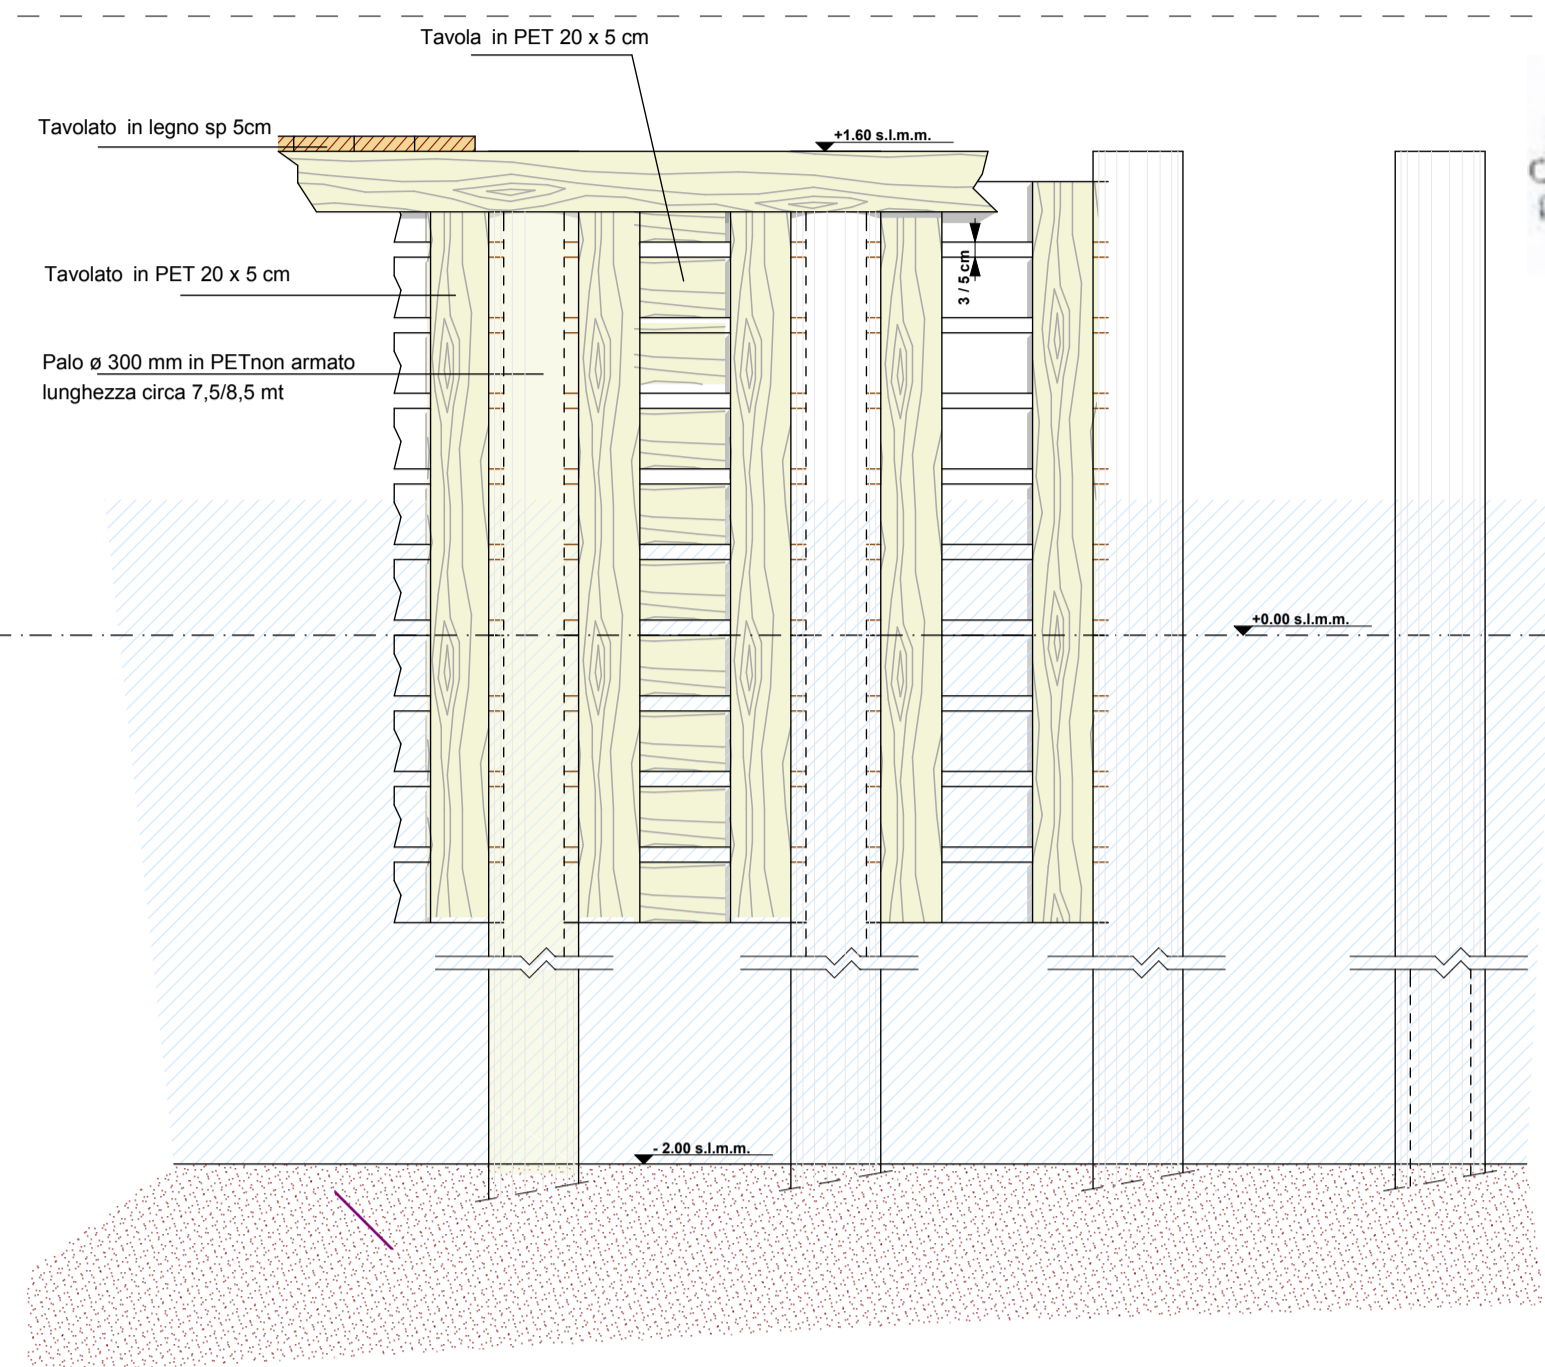

Dott. Arch. BIANCHI CLAUDIO
Ordine Architetti VENEZIANI n°2202
Dipartimento Venezia Insula S.p.A.
Codice Fiscale 087010273

ELEMENTO 1
BARRIERA FRANGIONDE IN
ELEMENTI IN PLASTICA PET
SCALA 1:25

ELEMENTO 2
BARRIERA FRANGIONDE
PALANCOLE IN FERRO RIVESTITE IN
SOMMITA CON TAVOLE DI LEGNO
SCALA 1:25

ELEMENTO 3
PONTILE FISSO
STRUTTURA PORTANTE VERTICALE ED ORIZZONTALE IN PROFILI IN
PLASTICA PET-PIANO DI CALPESTIO IN TAVOLATI DI LARICE
SCALA 1:25

ELEMENTO 3
GALLEGGIANTE MODULARE FRANGIONDE
SCALA 1:50

ELEMENTO 4
PASSERELLA BASCULANTE
SCALA 1:50

ELEMENTO 5
PASSERELLA MODULARE GALLEGGIANTE
SCALA 1:50