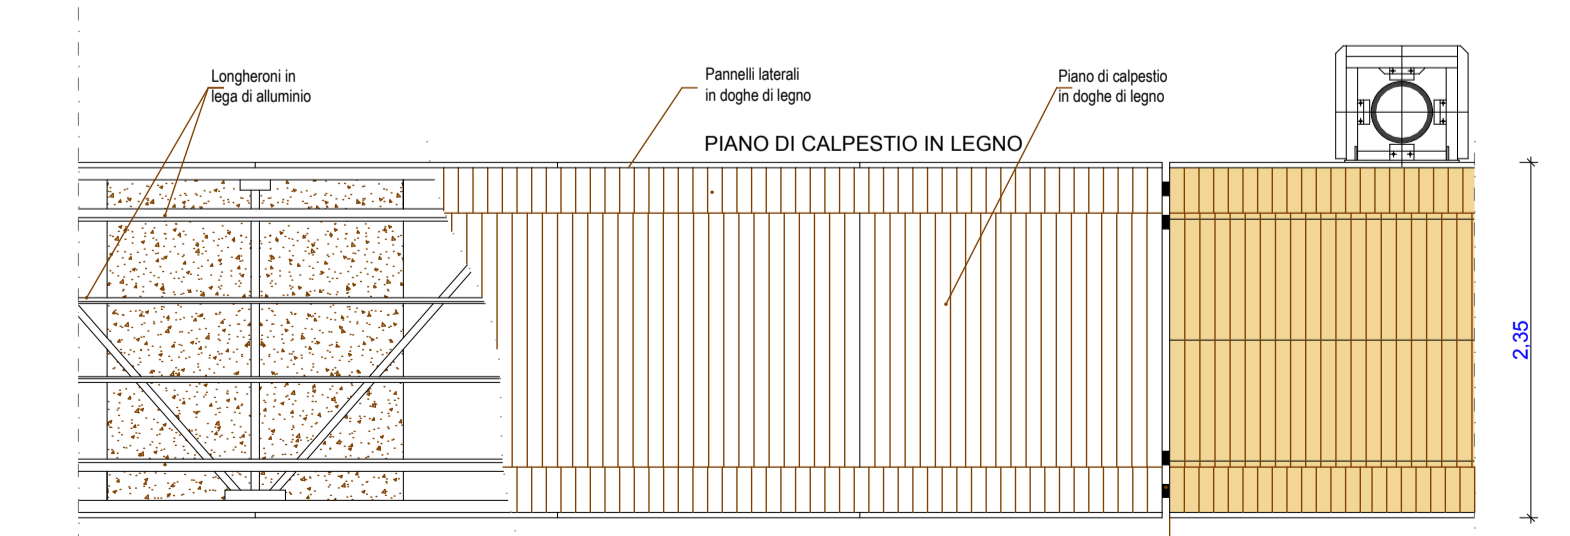

Dott. Arch. BIANCHI CLAUDIO
Ordine Architetti VENEZIANI n°2202
Dipartimento Venezia Insula S.p.A.
Codice Fiscale 087010273

ELEMENTO 1
BARRIERA FRANGIONDE IN
ELEMENTI IN PLASTICA PET
SCALA 1:25

ELEMENTO 2
BARRIERA FRANGIONDE
PALANCOLE IN FERRO RIVESTITE IN
SOMMITA CON TAVOLE DI LEGNO
SCALA 1:25

ELEMENTO 3
PONTILE FISSO
STRUTTURA PORTANTE VERTICALE ED ORIZZONTALE IN PROFILI IN
PLASTICA PET-PIANO DI CALPESTIO IN TAVOLATI DI LARICE
SCALA 1:25

ELEMENTO 3
GALLEGGIANTE MODULARE FRANGIONDE
SCALA 1:50

ELEMENTO 4
PASSERELLA BASCULANTE
SCALA 1:50

ELEMENTO 5
PASSERELLA MODULARE GALLEGGIANTE
SCALA 1:50