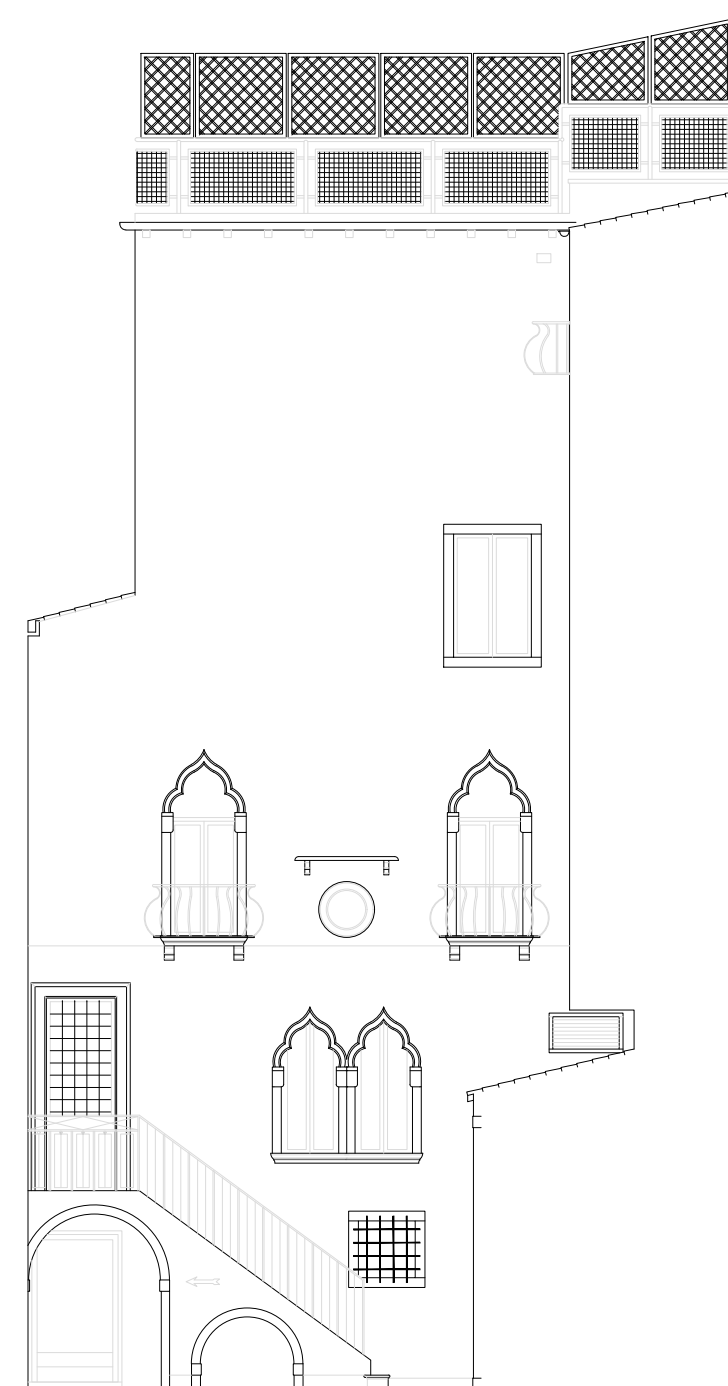

Prospetto Sud

Prospetto Nord

Prospetto Ovest

Prospetto Est

AREA  
MONUMENTALE  
ALTRA  
PROPRIETA'

<b>proprietà</b> GABRIELLI SANDWIRTH SRL Riva Degli Schiavoni - Castello 4110 - Venezia CF/P.IVA 04622640276	<b>immobile in oggetto</b> HOTEL GABRIELLI Riva Degli Schiavoni, Castello 4110 Venezia
<b>legale rappresentante</b> Michael Kluge	<b>dati catastali - Catasto Urbano di Venezia</b> foglio 16 mappale 1973 sub 8
<b>progetto architettonico</b> Arch. Sandro Bisi   Bisi Associati San Martino Sestiro 872 - 30142 Isola di Burano Venezia www.bisa.eu   sandro@bisa.eu   bisassociati@pec.it	

**08/09**  
**GAB**  
**PDC**

Ristrutturazione immobile denominato 'Hotel Gabrielli'  
sito in Riva degli Schiavoni, Castello civ. 4110, Venezia  
**PDC**  
**PROC. SUAP - DPR 160/2010 E L.R. 55/2012, ART. 3**

**COMP**  
**SEZ**

COMPARATIVA		SEZIONI	
revisione	data	dimensioni	codice disegno
VARIANTE 3	15/02/2023	907x707mm	GAB_SCIA IN VARIANTE 2.DWG

scala 1:100  
disegni | controllo  
S. Bisi