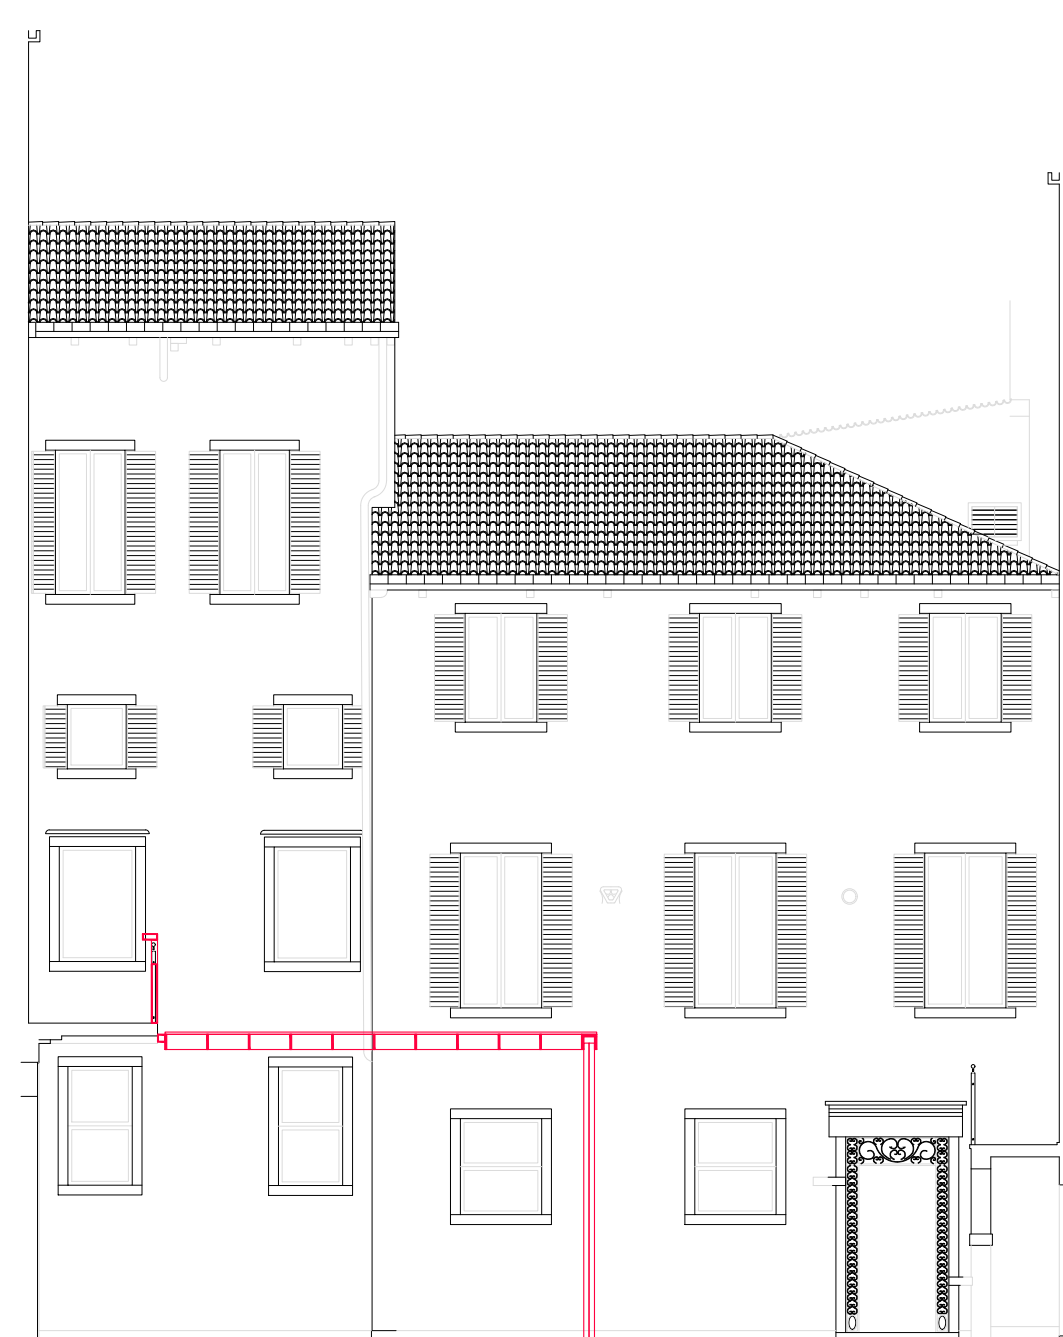

Prospetto Sud

Prospetto Nord

Prospetto Ovest

Prospetto Est

AREA  
MONUMENTALE  
ALTRA  
PROPRIETA'

<b>proprietà</b> GABRIELLI SANDWIRTH SRL Riva Degli Schiavoni - Castello 4110 - Venezia CF/P.IVA 04622640276	<b>immobile in oggetto</b> HOTEL GABRIELLI Riva Degli Schiavoni, Castello 4110 Venezia
<b>legale rappresentante</b> Michael Kluge	<b>dati catastali - Catasto Urbano di Venezia</b> foglio 16 mappale 1973 sub 8
<b>progetto architettonico</b> Arch. Sandro Bisi   Bisi Associati San Martino Sestiro 872 - 30142 Isola di Burano Venezia www.bisa.eu   sandro@bisa.eu   bisassociati@pec.it	

**08/09**  
**GAB**  
**PDC**

Ristrutturazione immobile denominato 'Hotel Gabrielli'  
sito in Riva degli Schiavoni, Castello civ. 4110, Venezia  
**PDC**  
**PROC. SUAP - DPR 160/2010 E L.R. 55/2012, ART. 3**

**COMP**  
**SEZ**

COMPARATIVA		SEZIONI	
revisione	data	dimensioni	codice disegno
VARIANTE 3	15/02/2023	907x707mm	GAB_SCIA IN VARIANTE 2.DWG

scala 1:100  
disegni | controllo  
S. Bisi